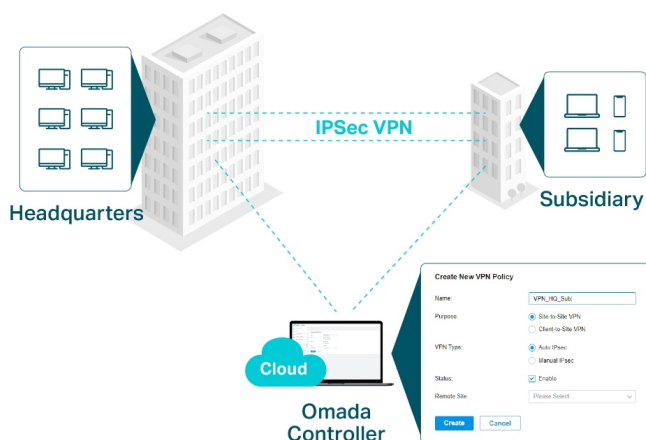

Profesionální, bezpečná a spolehlivá brána s možností centralizované správy. Jako brána, která se bezproblémově integruje do platformy Omada Software Defined Networking (SDN), umožňuje TL-ER7206 vzdálenou a centralizovanou správu kdekoli a kdykoli. K maximalizaci pohodlí je k dispozici také samostatná správa prostřednictvím webového uživatelského rozhraní nebo aplikace.

- **Integrováno do systému Omada SDN:** Zero-Touch Provisioning (ZTP) (vyžaduje Omada Cloud-Based Controller), centralizovaná správa cloudu a inteligentní monitorování
- **Centralizovaná správa:** cloudový přístup a aplikace Omada pro mimořádné pohodlí a snadnou správu
- **Gigabitové porty:** 1 x gigabitový port SFP a 5 x gigabitový port RJ-45
- **Až 4 porty WAN:** 1 x gigabitový port SFP WAN, 1 x gigabitový port RJ-45 WAN, 2 x gigabitový port WAN/LAN (optimalizace využití šířky pásma)
- **Vysoce zabezpečená VPN:** podporuje až 100 x IPsec LAN-to-LAN, 50 x OpenVPN (vyžaduje Omada Hardware Controller, Software Controller nebo Cloud-Based Controller), 50 x L2TP a 50 x PPTP připojení VPN
- **Bohaté bezpečnostní funkce:** pokročilé zásady brány firewall, ochrana DoS, filtrování IP/MAC/URL atd.

Abundant Security Features

ZÁKLADNÍ SPECIFIKACE

Standard: IEEE 802.3, 802.3u, 802.3ab, 802.1z, 802.3x, 802.1q
Porty: 1x SFP WAN, 1x RJ-45 WAN, 2x RJ-45 LAN, 2x RJ-45 WAN/LAN
Podpora PoE: ne
Rozměry: 226 x 131 x 35 mm

Highly Secure VPN

Centralized Cloud Management