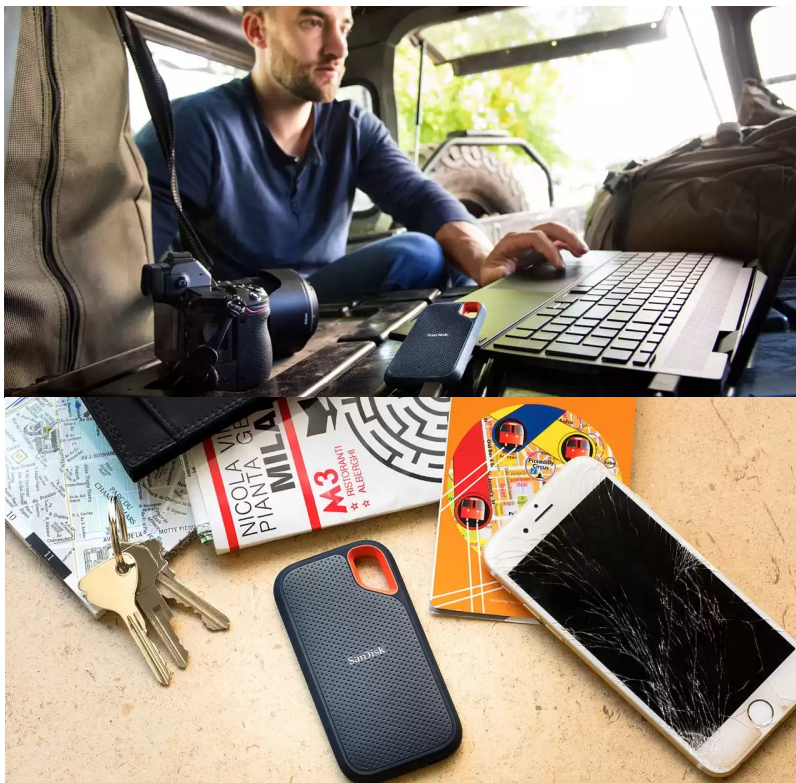

**Popis****SanDisk Extreme Portable V2 - pro život i data v pohybu**

**Externí SSD disk SanDisk Extreme Portable V2** je ideální volbou pro všechny, kteří preferují život v pohybu a svá data chtějí mít vždy po ruce. Vynikají dokonalým spojením odolnosti a vysoké přenosové rychlosti dat. **Úložiště s kapacitou 500 GB** představuje dostatečnou kapacitu pro vaše data, tvůrčí činnost a další projekty nebo multimediální obsah.

Tento rychlík **SanDisk Extreme Portable V2** se chlubí i precizně odvedenou **konstrukcí a silikonovým pouzdem**, což zajišťuje pevnost a odolnost proti pádu z výšky až 2 metry a krytí **IP55** poskytuje **ochranu vůči vodě a prachu**. O poškození při přenášení, fotografování a jiných aktivitách v terénu nemusíte mít strach z poškození. Na cestách můžete disk **SanDisk Extreme Portable V2** také připevnit k opasku nebo batohu pomocí poutka. Uložená data budou v bezpečí také díky heslu s **256bitovým AES šifrováním**.

### **SanDisk Extreme Portable V2 500 GB**

Externí SSD disk s kapacitou **500 GB** a rychlostí čtení **až 1050 MB/s** je ideálním vysokorychlostním úložištěm pro snímky, videa a zvukové soubory s vysokým rozlišením. Disk je odolný vůči nárazům, vibracím a díky krytí **IP55** také proti prachu či rozlité vody. Disk je možné zabezpečit **heslem s 256bitovým AES šifrováním**. Připojení je realizováno skrze rozhraní **USB-C 3.2 Gen2**.