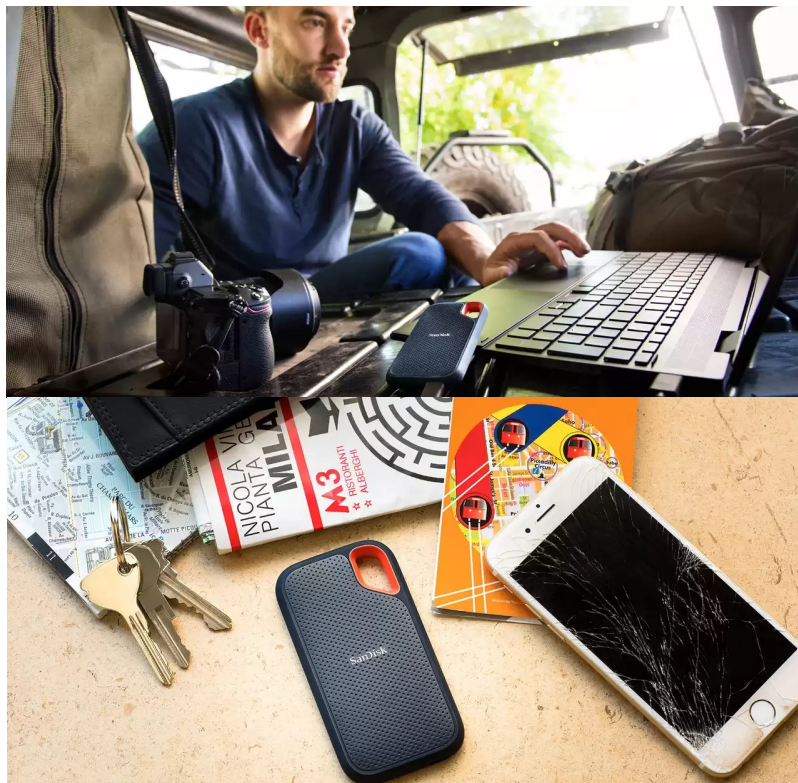

SANDISK EXTREME PORTABLE V2 1TB

Cena celkem:	6 959 Kč
	(bez DPH: 5 751 Kč)
Běžná cena:	7 655 Kč
Ušetříte:	696 Kč
Kód zboží:	SSDSAN1045
Part No.:	SDSSDE61-1T00-G25
Záruka:	36 měs.
Stav:	Nové zboží

Popis**SanDisk Extreme Portable V2 - pro život i data v pohybu**

Externí SSD disk SanDisk Extreme Portable V2 je ideální volbou pro všechny, kteří preferují život v pohybu a svá data chtějí mít vždy po ruce. Vynikají dokonalým spojením odolnosti a vysoké přenosové rychlosti dat. **Úložiště s kapacitou 1 TB** představuje obří kapacitu pro vaše data, tvůrčí činnost a další projekty nebo multimediální obsah.

Tento rychlík **SanDisk Extreme Portable V2** se chlubí i precizně odvedenou **konstrukcí a silikonovým pouzdem**, což zajišťuje pevnost a odolnost proti pádu z výšky až 2 metry a krytí **IP55** poskytuje **ochranu vůči vodě a prachu**. O poškození při přenášení, fotografování a jiných aktivitách v terénu nemusíte mít strach z poškození. Na cestách můžete disk **SanDisk Extreme Portable V2** také připevnit k opasku nebo batohu pomocí poutka. Uložená data budou v bezpečí také díky heslu s **256bitovým AES šifrováním**.

SanDisk Extreme Portable V2 1 TB

Externí SSD disk s kapacitou **1 TB** a rychlostí čtení **až 1050 MB/s** je ideálním vysokorychlostním úložištěm pro snímky, videa a zvukové soubory s vysokým rozlišením. Disk je odolný vůči nárazům, vibracím a díky krytí **IP55** také proti prachu či rozlité vody. Disk je možné zabezpečit **heslem s 256bitovým AES šifrováním**. Připojení je realizováno skrze rozhraní **USB-C 3.2 Gen2**.