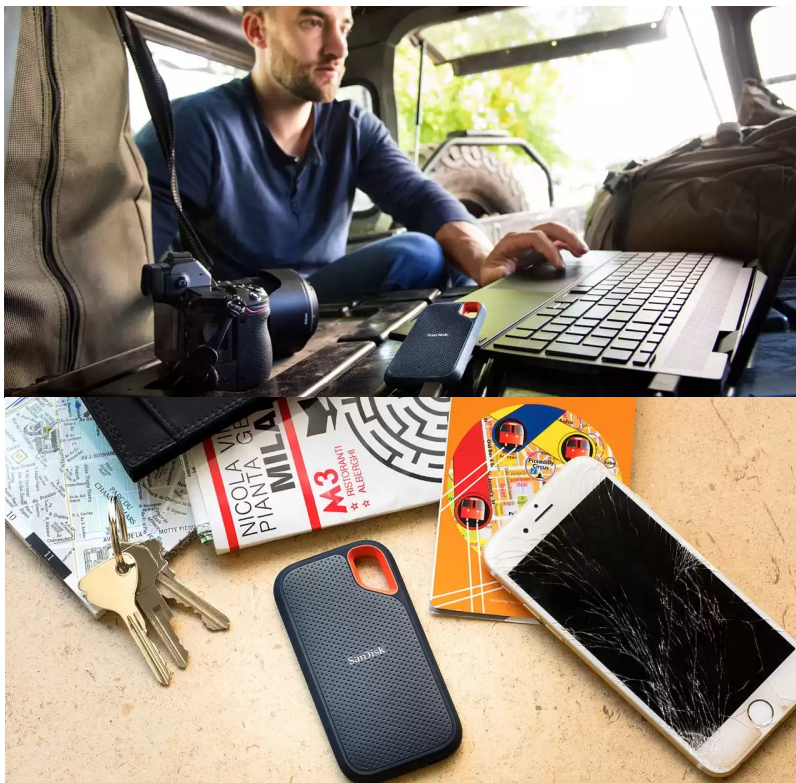

**Popis****SanDisk Extreme Portable V2 - pro život i data v pohybu**

**Externí SSD disk SanDisk Extreme Portable V2** je ideální volbou pro všechny, kteří preferují život v pohybu a svá data chtějí mít vždy po ruce. Vynikají dokonalým spojením odolnosti a vysoké přenosové rychlosti dat. **Úložiště s kapacitou 2 TB** představuje obří kapacitu pro vaše data, tvůrčí činnost a další projekty nebo multimediální obsah.

Tento rychlík **SanDisk Extreme Portable V2** se chlubí i precizně odvedenou **konstrukcí a silikonovým pouzdem**, což zajišťuje pevnost a odolnost proti pádu z výšky až 2 metry a krytí **IP55** poskytuje **ochranu vůči vodě a prachu**. O poškození při přenášení, fotografování a jiných aktivitách v terénu nemusíte mít strach z poškození. Na cestách můžete disk **SanDisk Extreme Portable V2** také připevnit k opasku nebo batohu pomocí poutka. Uložená data budou v bezpečí také díky heslu s **256bitovým AES šifrováním**.

### **SanDisk Extreme Portable V2 2 TB**

Externí SSD disk s kapacitou **2 TB** a rychlostí čtení až **1050 MB/s** je ideálním vysokorychlostním úložištěm pro snímky, videa a zvukové soubory s vysokým rozlišením. Disk je odolný vůči nárazům, vibracím a díky krytí **IP55** také proti prachu či rozlité vody. Disk je možné zabezpečit **heslem s 256bitovým AES šifrováním**. Připojení je realizováno skrze rozhraní **USB-C 3.2 Gen2**.