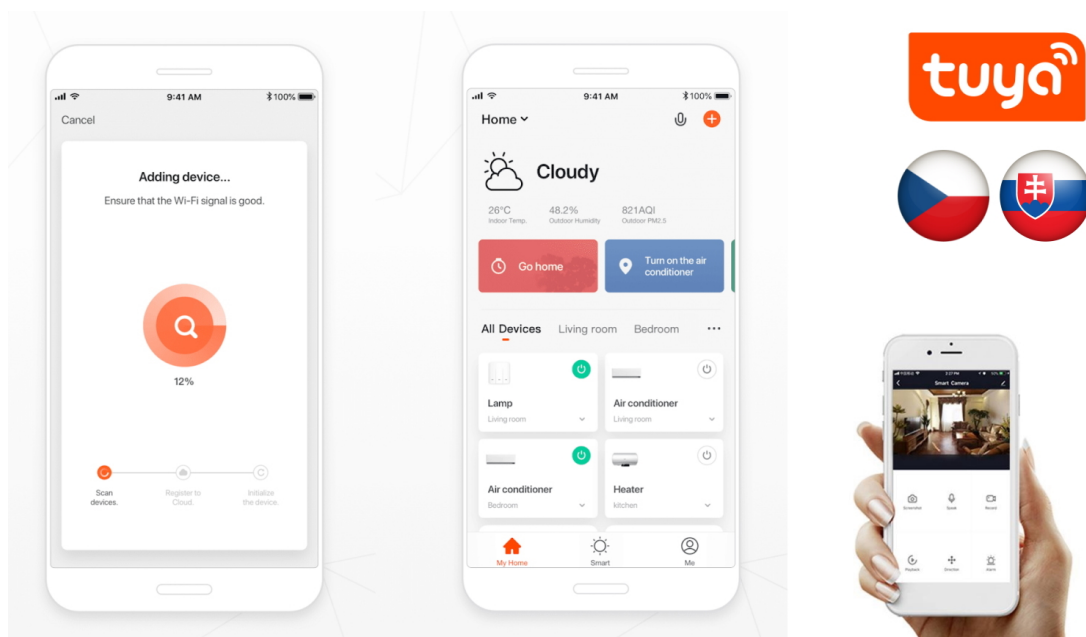

IMMAX NEO PLANO 35W 120X10CM

Cena celkem: **3 159 Kč**

(bez DPH: 2 610 Kč)

Běžná cena: **3 475 Kč**

Ušetříte: **316 Kč**

Kód zboží: OSVIMM1148

Part No.: 07125L-120

Záruka: 36 měs.

Stav: Nové zboží

Popis

IMMAX NEO PLANO 35 W

Inteligentní přisazené světlo vyniká jednoduchým designem a je přímo stvořené pro dlouhé chodby. Světlo lze propojit s chytrou bránou **IMMAX NEO** a ovládat tak celou síť domácích světelných zdrojů skrze dálkový ovladač či aplikaci v mobilním telefonu. Komunikuje na bezdrátovém protokolu **Zigbee 3.0**, je plně kompatibilní se systémem Philips HUE a **podporuje hlasové asistenty** Amazon Alexa, Google Assistant a Apple Siri.

ZÁKLADNÍ SPECIFIKACE

Příkon: 35 W

Světelný tok: 2450 lm

Barevná teplota: 2700 - 6500 K

Index podání barev: >86

Stmívání: ano