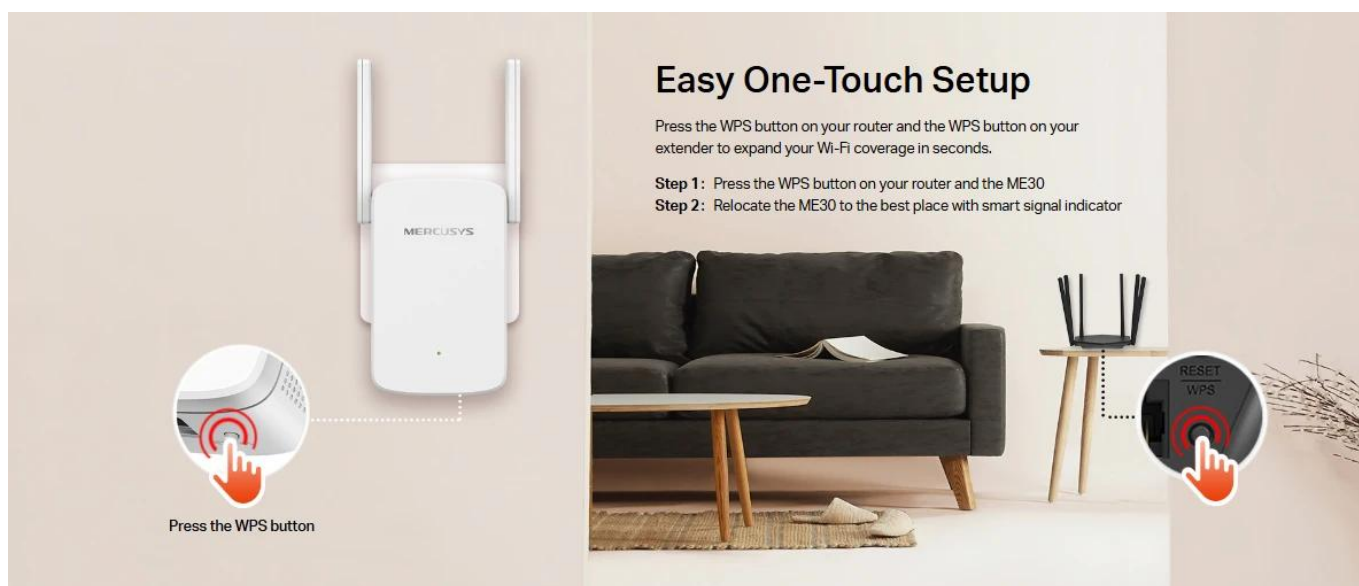

### Inteligentní signální indikátor

Vícebarevná LED pomáhá najít správné umístění vašeho opakovače pro nejlepší rozšíření Wi-Fi:

**Zelená:** Dobré připojení

**Oranžová:** Příliš daleko od hlavního routeru

### Vestavěný režim přístupového bodu

ME30 je víc než jen Wi-Fi opakovač. Připojte vaše kabelové internetové připojení k ME30 pomocí Ethernet kabelu a přeměňte ho na duálně pásmový Wi-Fi přístupový bod.