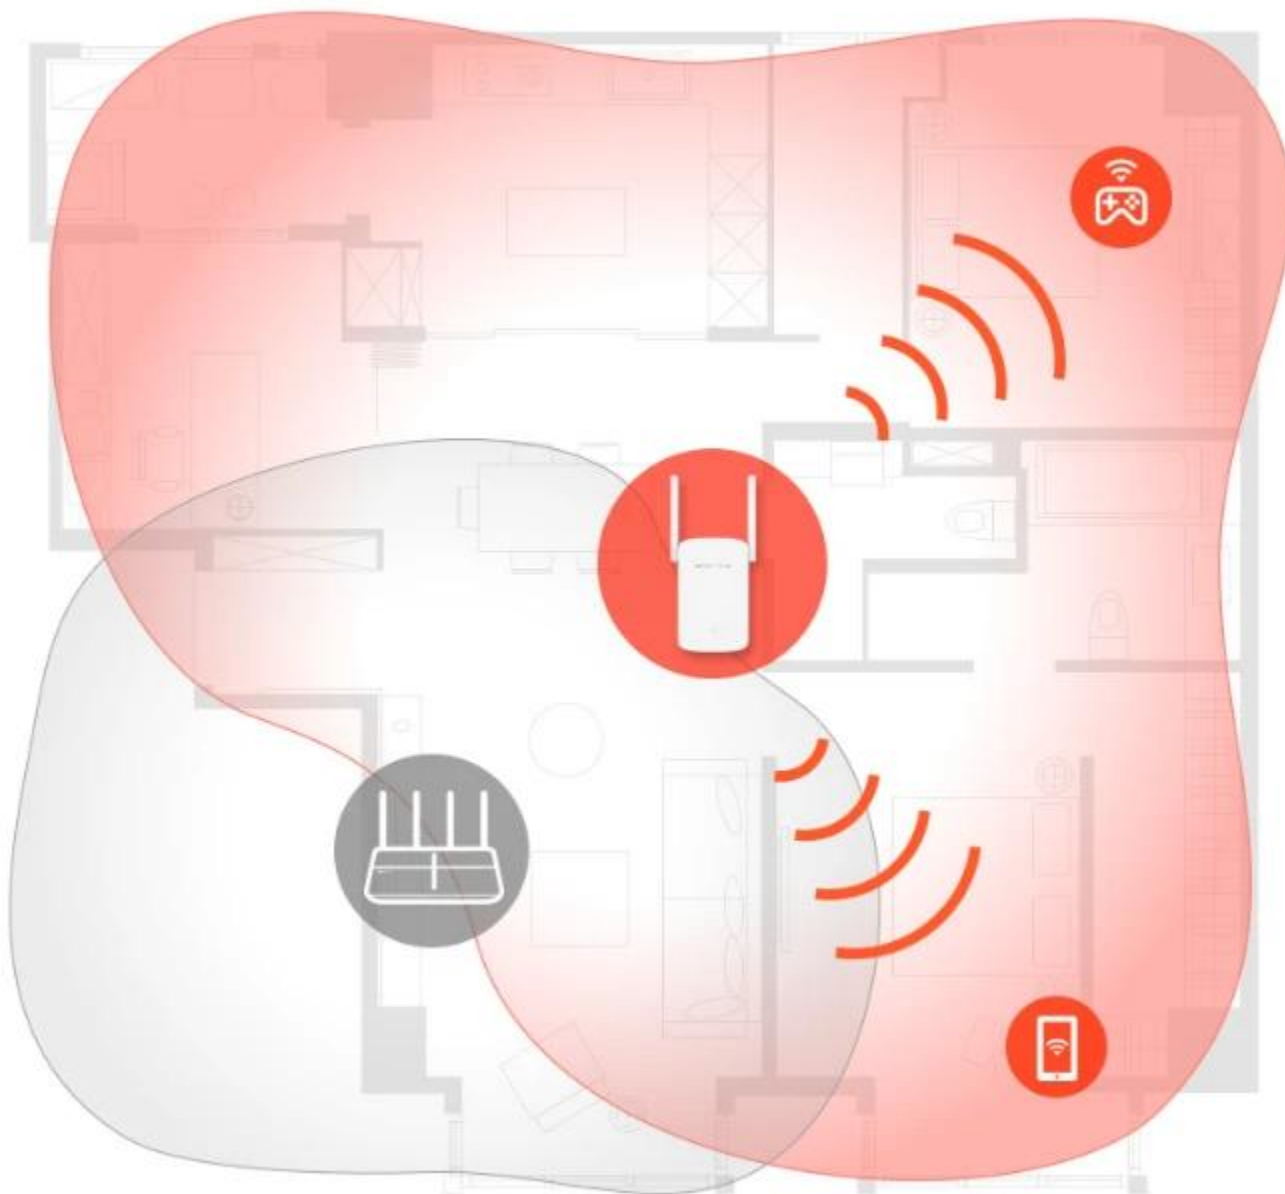

### Mercusys ME30 - AC1200 Wi-Fi Extender

- **Eliminace mrtvých zón Wi-Fi** - Zesiluje Wi-Fi signál do dříve nedostupných nebo těžko kabelovatelných oblastí
- **AC1200 duální pásmo Wi-Fi** - Udržuje celou domácnost připojenou se silným rozšířením Wi-Fi při kombinované rychlosti až 1,2 Gbps
- **Jednoduché nastavení jedním tlačítkem** - Stačí stisknout WPS tlačítko pro rozšíření pokrytí Wi-Fi během sekund
- **Signální indikátor** - Vícebarevná LED pomáhá najít správné umístění opakovače pro nejlepší rozšíření Wi-Fi
- **Rychlý 10/100 Mbps port** - Poskytuje rychlá kabelová připojení pro PC, IPTV a herní konzole
- **Funguje s jakýmkoliv routerem nebo bezdrátovým přístupovým bodem**

### **Rozšiřte Wi-Fi tam, kde ji nejvíce potřebujete**

Nástěnný opakovač ME30 s nastavitelnými vysokoziskovými anténami snadno rozšiřuje pokrytí vašeho Wi-Fi routeru a umožňuje vám konečně eliminovat mrtvé zóny Wi-Fi z vaší domácnosti. Užívejte si vysokorychlostní rozšířenou Wi-Fi kdekoliv potřebujete.

### Vestavěný režim přístupového bodu

ME30 je víc než jen Wi-Fi opakovač. Připojte vaše kabelové internetové připojení k ME30 pomocí Ethernet kabelu a přeměňte ho na duálně pásmový Wi-Fi přístupový bod.