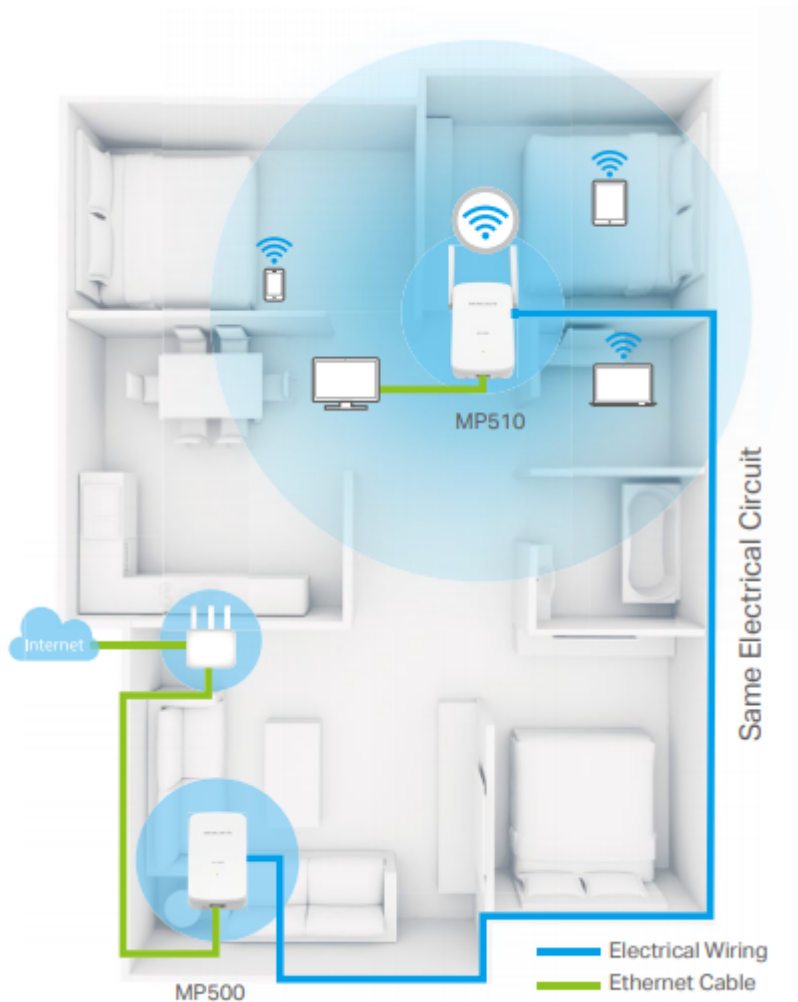

MERCUSYS MP510 KIT

Cena celkem:	1 399 Kč
	(bez DPH: 1 156 Kč)
Běžná cena:	1 539 Kč
Ušetříte:	140 Kč
Kód zboží:	NARTPL1119
Part No.:	MP510 KIT
Záruka:	36 měs.
Stav:	Nové zboží

Popis

Mercusys MP510 KIT

Sada powerline adaptérů s pokročilou technologií **HomePlug AV2** poskytuje uživatelům vysokorychlostní přenos dat rychlostí **až 1000 Mb/s** po elektrickém vedení. To vše s dosahem **až 300 metrů**. Streamujte v HD, hrajte online a stahujte velké soubory bez přerušení.

Každá powerline jednotka je vybavena **gigabitovým ethernetovým portem** a umožňuje tak uživatelům v místnosti připojit zařízení náročné na šířku pásma.

- **HomePlug AV2 standard** - vysokorychlostní přenos dat rychlostí až 1000 Mb/s
- **Gigabitový port** - poskytuje zabezpečené kabelové připojení pro váš počítač, chytrou televizi nebo herní konzoli
- **Plug and Play** - umožňuje jednoduché a rychlé nastavení během pár minut
- **Snadné rozšíření** - rozšířte pokrytí pouhým přidáním dalších powerline adaptérů

ZÁKLADNÍ SPECIFIKACE

Typ zásuvky: EU

Rychlost přenosu dat: až 1000 Mb/s

Standardy a protokoly: HomePlug AV2, HomePlug AV, IEEE 802.3, IEEE 802.3u, IEEE802.11b/g/n

Rozhraní: 1× Gigabit RJ-45

Zabezpečení: 128bitové AES šifrování, WPA-PSK, WPA2-PSK, WPA/WPA2, WEP

Dosah: až 300 m

Rozměry:

MP510: 112 × 84,7 × 39 mm

MP500: 101 × 60 × 36 mm

Barva: bílá