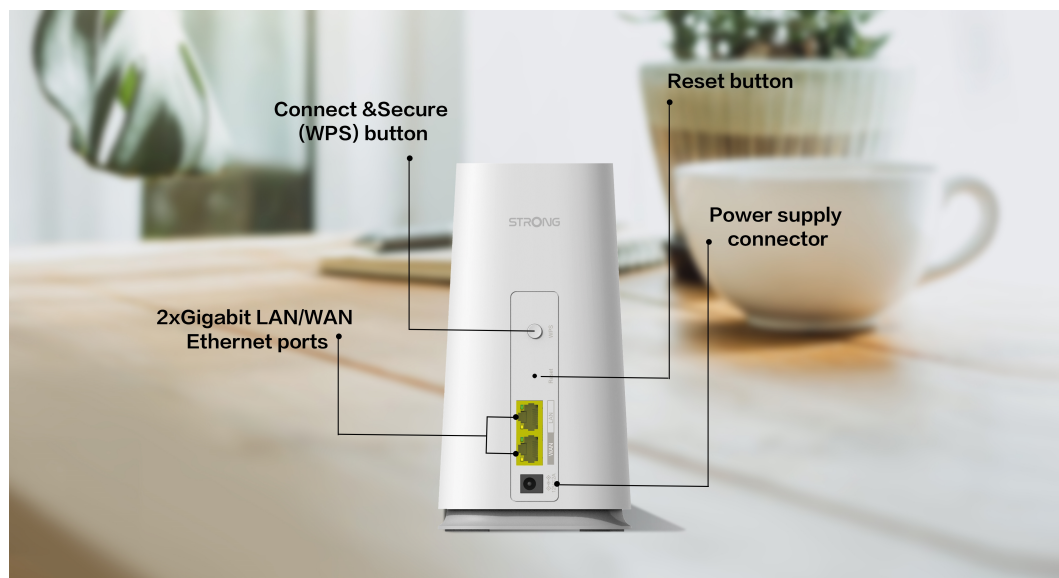

STRONG ATRIA WI-FI MESH HOME KIT 2100

Cena celkem:	2 020 Kč (bez DPH: 1 670 Kč)
Běžná cena:	2 222 Kč
Ušetříte:	202 Kč
Kód zboží:	NETSRG1028
Part No.:	MESHKIT2100
Záruka:	48 měs.
Stav:	Nové zboží

Popis

Strong ATRIA Wi-Fi Mesh Home Kit 2100

Sada Wi-Fi Mesh Home Kit 2100 využívá systém dvojice **dvoupásmových jednotek** (2,4 + 5 GHz) k dosažení bezproblémového celoplošného Wi-Fi pokrytí a **eliminaci slabé oblasti signálu**. Díky pokročilé **technologii Mesh** spolupracují jednotky na vytvoření jednotné sítě s jediným názvem sítě. Home Kit 2100 poskytuje rychlé a stabilní spojení rychlostí **až 2100 Mb/s** a spolupracuje s jakýmkoli standardním modemem nebo routerem. Tento systém je ideální pro pokrytí bezdrátovým signálem celé domácnosti (součástí balení jsou 2 jednotky).

Díky **inteligentnímu roamingu** se zařízení automaticky přepínají mezi jednotkami a poskytují tak stále silný signál v rámci jimi pokrývaného prostoru. Dvojice zařízení pokrývá Wi-Fi signálem plochu **až 200 m²** a pokud to nestačí, můžete přidat **až 4 další jednotky Home 2100 Add-on** pro pokrytí až 600 m².

ZÁKLADNÍ SPECIFIKACE

Standard: IEEE 802.11a/b/g/n/ac

Rychlost datového přenosu: 2,4 GHz - 300 Mbit/s, 5 GHz - 1733 Mbit/s

Anténa: 6x interní anténa

Porty: 1x Gigabit RJ-45 LAN, 1x Gigabit RJ-45 WAN

Frekvenční pásmo: 2,4 GHz, 5 GHz

Zabezpečení: WPA3, WPA2-Enterprise, WPA2-Personal, WPA-Enterprise, WPA-Personal

Podpora PoE: ne