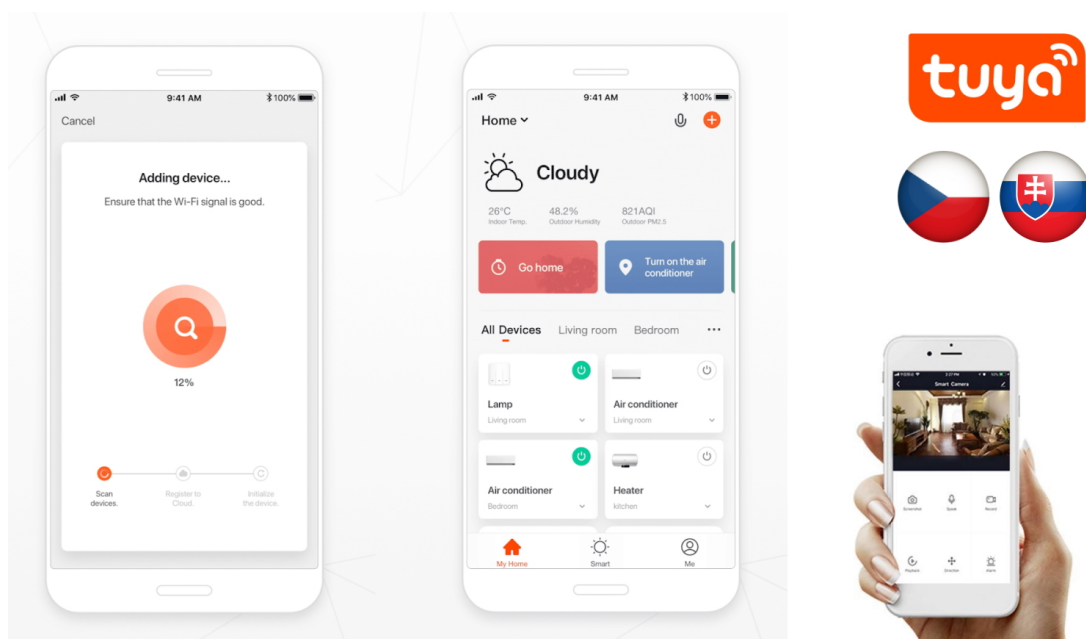

IMMAX NEO SMART TERMOSTATICKÁ HLAVICE

Cena celkem:	1 237 Kč
	(bez DPH: 1 022 Kč)
Běžná cena:	1 360 Kč
Ušetříte:	124 Kč
Kód zboží:	DAZIMM1016
Part No.:	07732L
Záruka:	24 měs.
Stav:	Nové zboží

Popis

IMMAX NEO Smart termostatická hlavice

Programovatelná termostatická hlavice na radiátory umožňuje **komfortní řízení topení s úsporou energie** odkudkoliv na světě pomocí mobilní aplikace **IMMAX NEO PRO** na platformě TUYA. K dispozici je samozřejmě také možnost lokálního ovládání tlačítky na těle hlavice. Termostat nabízí týdenní program, s možností volby mezi 5+2, 6+1 a 7 dnů x 6 režimů teploty a času, speciální funkce typu **prázdninový režim či funkce otevřeného okna** a také funkci zámku, která omezuje ovládání přímo z hlavice (vhodné jako dětský zámek nebo do pronajímaných nemovitostí). Naprogramované časové funkce jsou uloženy v hlavici a **fungují i při výpadku internetu**.

Upozornění:

Všechna Zigbee zařízení potřebují pro ovládání NEO BRIDGE PRO Smart Zigbee 3.0 v2.

Termostatická hlavice neovládá kotel.

ZÁKLADNÍ SPECIFIKACE

Kompatibilní s ventily: RA, RAV, RAVL

Rozměr ventilu: M30×1,5

Napájení: 3 V (2× 1,5 V / AA)

Přesnost: ± 1 °C