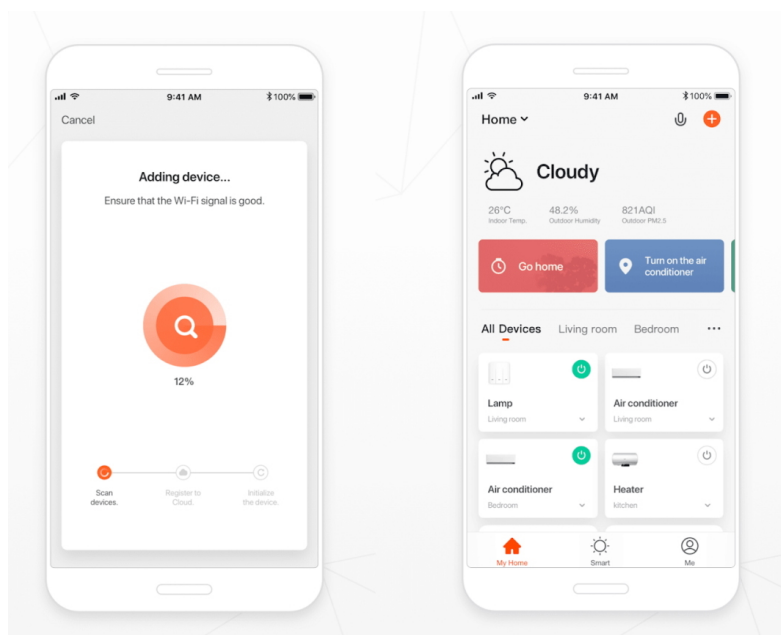

IMMAX NEO E27 11W RGB+CCT

Cena celkem:

199 Kč
(bez DPH: 164 Kč)

Běžná cena:

219 Kč

Ušetříte:

20 Kč

Kód zboží:

OSVIMM1189

Part No.:

07733L

Záruka:

24 měs.

Stav:

Nové zboží

Popis

IMMAX NEO E27 11 W RGB+CCT

Chytrá, **stmívatelná**, barevná LED žárovka umožňuje **nastavení barvy a jasu** světla dle aktuální potřeby. Kromě **RGB** barevné škály je možné měnit také teplotu světla od teplé až po studenou bílou. Žárovka je založena na bezpečné a spolehlivé bezdrátové komunikaci **Wi-Fi**. Samozřejmostí je kompatibilita se systémy iOS či Android a hlasovým ovládáním přes Amazon Alexa, Google Assistant nebo Apple Siri.

ZÁKLADNÍ SPECIFIKACE

Patice: E27

Příkon: 11 W

Svítilivost: 1055 lm

Barva světla: RGB + teplá-studená bílá

Barevná teplota: 2700-6500 K

Stmívání: ano

Životnost: 25000 hodin

Vstupní napětí: 230 V AC

Úhel světelného paprsku: 240°

Barva: bílá