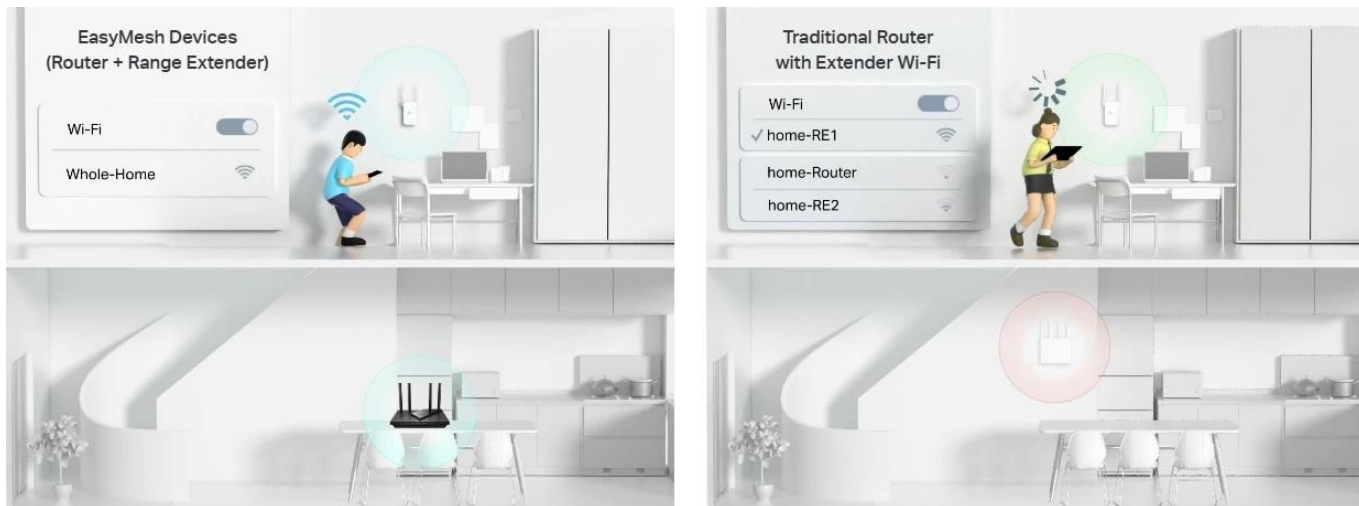

USB 3.0 port

Připojte externí jednotku a snadno sdílejte soubory mezi připojenými zařízeními. Můžete z ní dokonce vytvořit osobní cloudové úložiště a bezpečně k němu přistupovat zvenčí.

Flexibilní vytváření Mesh Wi-Fi pro celou domácnost

Pokud máte doma mrtvé zóny, jednoduše přidejte další EasyMesh kompatibilní router/range extender a vytvořte tak multi-gigabitovou mesh Wi-Fi síť pro celou domácnost. Už žádné hledání stabilního připojení.

- **WiFi Dead Zone Killer** - Eliminuje oblasti se slabým signálem s Wi-Fi pokrytím pro celý dům
- **Smart Roaming** - Nepřerušované streamování při pohybu po domě
- **Jeden název Wi-Fi** - Už žádné přepínání mezi názvy Wi-Fi sítí

TP-Link HomeShield: Pokročilé zabezpečení pro vaše každodenně používaná zařízení

TP-Link HomeShield poskytuje pokročilé funkce zabezpečení a vytváří bezpečné prostředí, ve kterém jsou chráněna data i soukromí vaší rodiny a sítě.

- **Skenování domácí sítě** - Skenování sítě v reálném čase pro detekci potenciálních bezpečnostních hrozeb
- **Rodičovská kontrola** - Mějte pod kontrolou čas strávený na internetu a blokujte nevhodný obsah, abyste ochránili svou rodinu v on-line prostředí
- **Quality of Service** - Přidělte svým oblíbeným zařízením přednostně nejrychlejší připojení, aby podávala ten nejlepší výkon

WPA3 - nová úroveň kyberbezpečnosti

Nejnovější protokol zabezpečení sítí Wi-Fi s názvem WPA3 přináší nové možnosti pro zlepšení kyberbezpečnosti v osobních sítích. Bezpečnější šifrování hesla Wi-Fi a vylepšená ochrana proti útokům hrubou silou společně chrání vaši domácí Wi-Fi.

Snadné nastavení a obsluha

Ať dáváte přednost intuitivní aplikaci Tether, nebo pokročilému webovému rozhraní společnosti TP-Link, směrovač Archer AX55 zvládnete nastavit za několik málo minut. Aplikace Tether umožňuje spravovat nastavení sítě z libovolného zařízení Android nebo iOS.