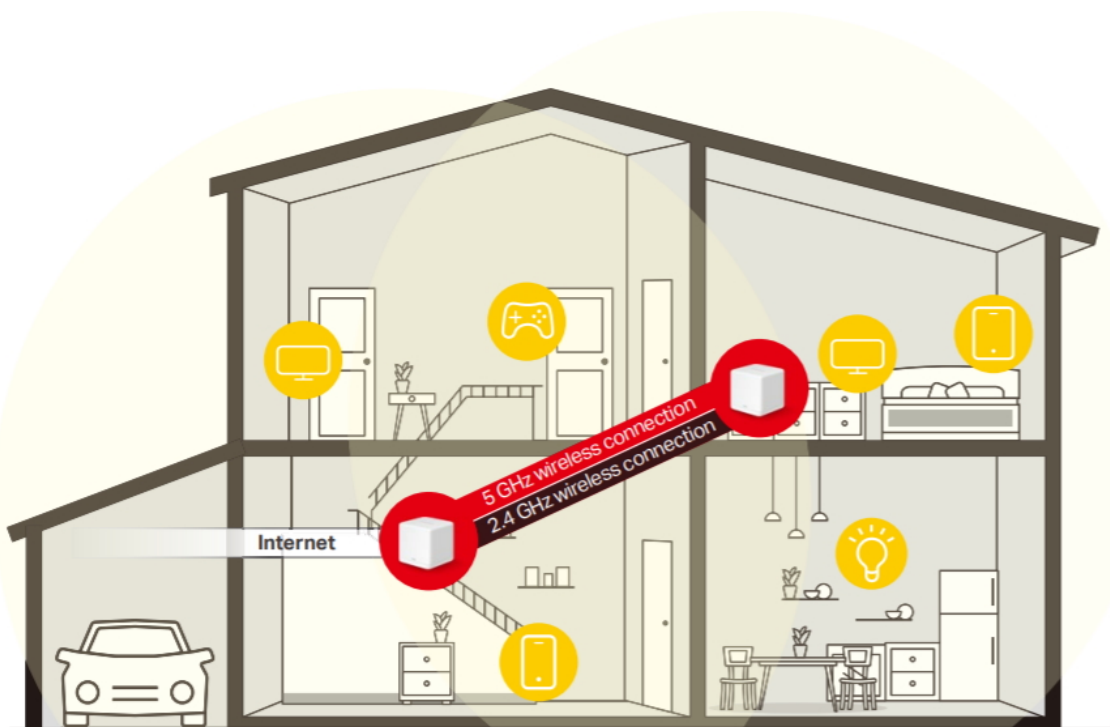

Halo funguje jako unifikovaný systém, který poskytuje **dostatečné pokrytí signálem Wi-Fi** v každé části vašeho domova. Mercusys Mesh Technology poskytuje neuvěřitelně **rychlý a stabilní zážitek** z připojení. Zařízení se automaticky připojí k vysílači s nejsilnějším signálem a s nejvyšší kapacitou. Už **žádné čekání** při načítání a ukládání do mezipaměti při pohybu v domácnosti!

Jednotky poskytují díky integrovaným anténám a duální technologii Wi-Fi rychlost přenosu **až 400 Mb/s** pro pásmo 2,4 GHz a **až 867 Mb/s** pro pásmo 5 GHz. Třikrát vyšší propustnost díky technologii **802.11ac**, ve srovnání s předchozí generací Wi-Fi sítí, umožňuje udržet všechna vaše zařízení připojená při zachování maximální možné propustnosti. Pokud dojde k poruše jednotky v celém systému a dojde tak k odpojení dalšího vysílače od sítě, sama se okamžitě snaží vyhledat vhodnou náhradu, aby nedošlo k výpadku pokrytí. Pokud potřebujete pokrytí ještě rozšířit, stačí jednoduše dokoupit další jednotky.

Balení obsahuje **2 jednotky**.

Coverage up to **2,800 ft²**

Halo H30G
Fill Your Home with Mesh Wi-Fi

MERCUSYS APP
Makes Setup Quick

True **Seamless Roaming**
Eliminates WiFi Dead-Zones

Non-Stop Entertainment
1.3 Gbps
Dual Band WiFi

Connects up to **100**
Devices

Smooth Streaming in Every Corner
Covers up to 2,800 ft² and eliminates WiFi dead zones

Connects up to 100 Devices

Apartment Multi-Story House Ranch-Style House
Fits Any Type of Home