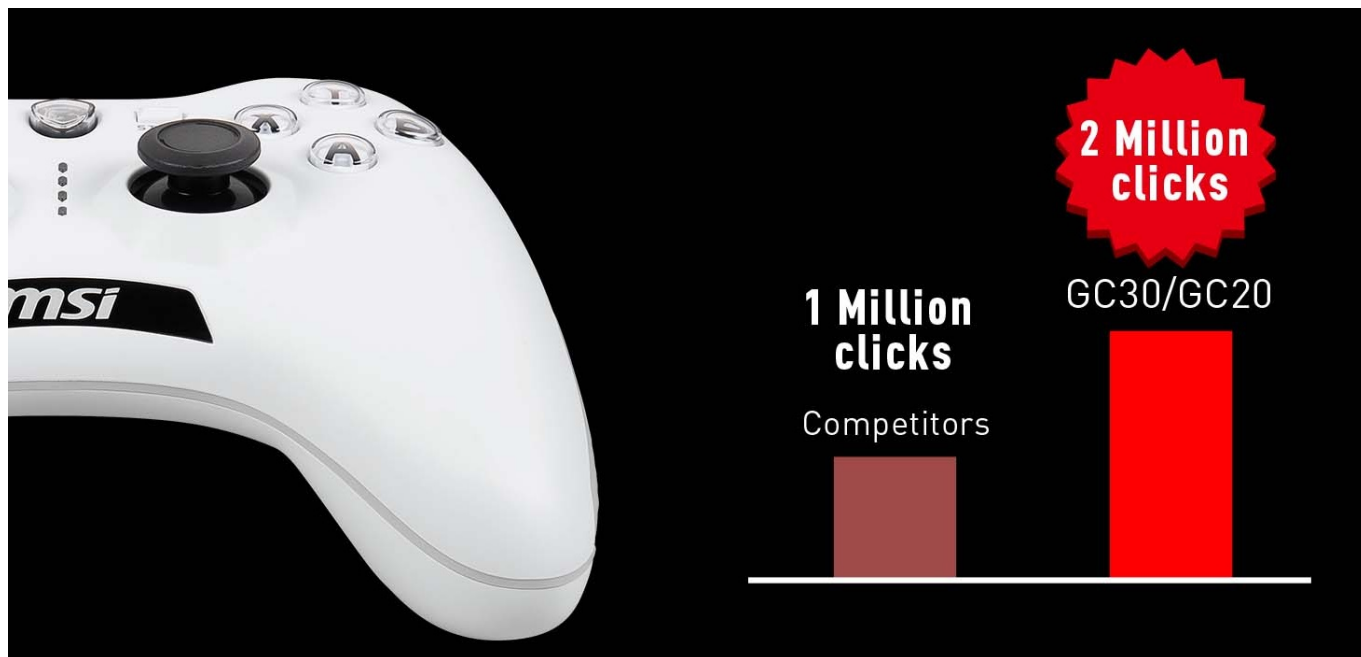

Popis

MSI Force GC20 V2 - ovladač, se kterým to máte v ruce

Drátový herní ovladač MSI Force GC20 V2 pro PC, PS3 nebo Android. Je navržen pro mimořádně přesný a hladký pohyb. **Analogové páčky z řady Force GC** zajišťují efektivní a plynulý pohyb, ať už se klikujete ve zběsilých přestřelkách, nebo se tiše plížíte za zády nepřátel.

Precizní pohyb oceníte také při řízení vozů nebo ve sportovních hrách. V porovnání s jinými ovladači se modelová řada Force GC vyznačuje přítomností mimořádně odolných spínačů s **životností až 2 miliony stisknutí**. Ovladač je uvnitř osazen **duálním vibračním motorkem pro haptickou zpětnou vazbu** a ještě intenzivnější zážitky z hraní.

MSI Force GC20 V2

Pro optimální herní zážitek nabízí herní ovladač **osmisměrový D-pad s vyměnitelným kovovým krytem**, který na místě drží díky prémiovému magnetickému designu. V závislosti na typu hry můžete snadno vybrat preferovaný povrch. Vhodnou přílohou jsou i **pryžové boční rukojeti** na obou držadlech k zajištění pevného úchopu. Gamepad je vybaven **duálním vibračním motorem**. Ovladač lze připojit pomocí přiloženého 2 m dlouhého USB kabelu. Součástí balení je také **30 cm dlouhý OTG kabel** pro připojení k zařízením Android.