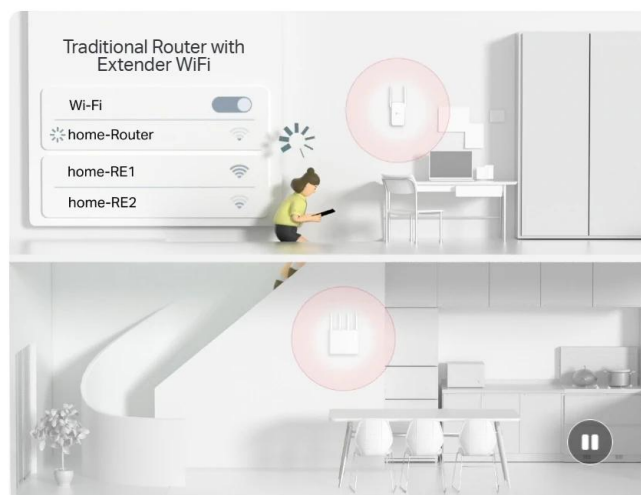

Flexibilní vytváření celé domácí Wi-Fi mesh sítě

Pokud máte doma mrtvé zóny, stačí přidat další router/extender kompatibilní s EasyMesh a vytvořit tak další multigigabitovou Wi-Fi mesh síť pro celou domácnost. Už žádné hledání stabilního připojení.

WiFi Dead Zone Killer
Eliminate weak signal areas with WiFi coverage for the whole house

Smart Roaming
Uninterrupted streaming when moving around your home

One WiFi Name
No more switching WiFi network names

Je to také přístupový bod

Přepněte pracovní režim zařízení Archer C6 do režimu přístupového bodu a sdílejte kabelovou síť s dalšími bezdrátovými zařízeními.

Snadné nastavení a správa pomocí aplikace Tether