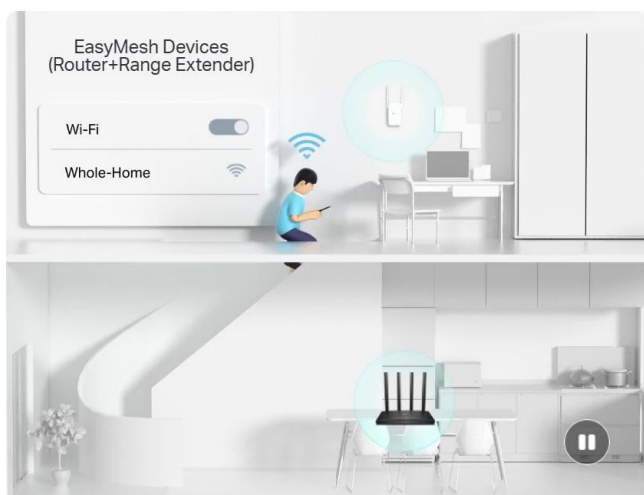

Tradiční router: Přenášení dat pouze do jednoho zařízení současně

Archer C6: Přenášení dat do několika zařízení současně

Gigabitové připojení, 10x rychlejší

Díky jednomu gigabitovému portu WAN a čtyřem gigabitovým portům LAN může být rychlost až 10x vyšší než u standardních ethernetových připojení. Připojte svá oblíbená kabelová zařízení k routeru Archer C6 a nechte se ohromit!

Flexibilní vytváření celé domácí Wi-Fi mesh sítě

Pokud máte doma mrtvé zóny, stačí přidat další router/extender kompatibilní s EasyMesh a vytvořit tak další multigigabitovou Wi-Fi mesh síť pro celou domácnost. Už žádné hledání stabilního připojení.

WiFi Dead Zone Killer
Eliminate weak signal areas with WiFi coverage for the whole house

Smart Roaming
Uninterrupted streaming when moving around your home

One WiFi Name
No more switching WiFi network names

Je to také přístupový bod

Přepněte pracovní režim zařízení Archer C6 do režimu přístupového bodu a sdílejte kabelovou síť s dalšími bezdrátovými zařízeními.

Snadné nastavení a správa pomocí aplikace Tether