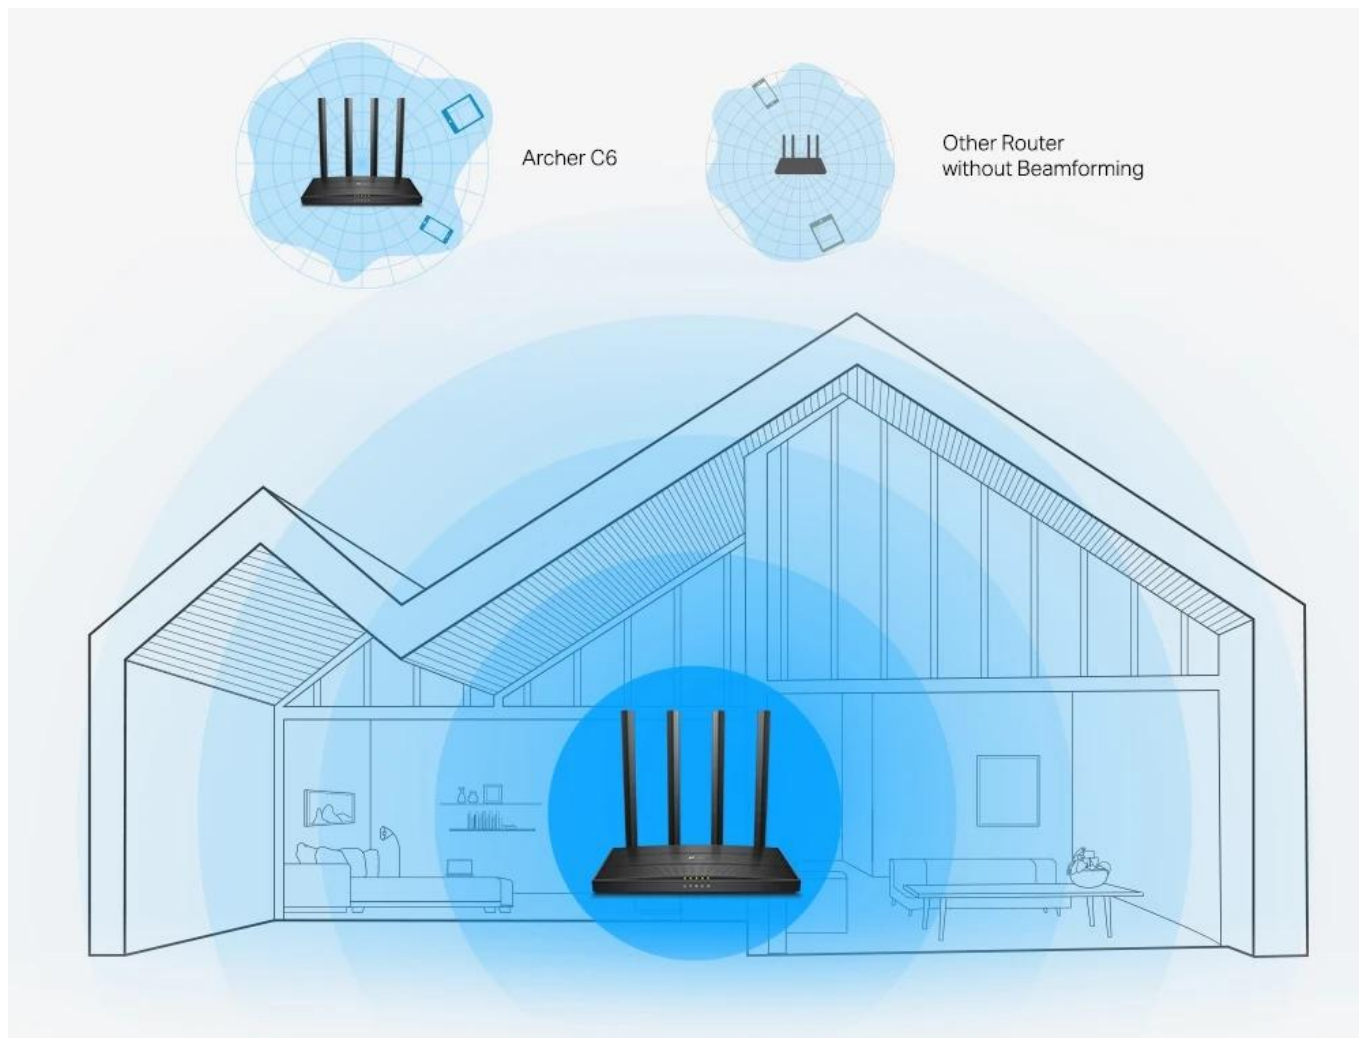

Plynulá zábava s dvoupásmovou Wi-Fi AC1200

Router Archer C6 vytváří spolehlivé a bleskově rychlé síť s technologií Wi-Fi 802.11ac. Pásmo 2,4 GHz poskytuje rychlost až 300 Mb/s, která je připravená pro každodenní úkoly, jako je odesílání e-mailů a prohlížení webu, zatímco pásmo 5 GHz

poskytuje rychlost až 867 Mb/s, což je ideální pro streamování HD videa a hraní on-line her bez zpoždění.

867 Mb/s v pásmu 5 GHz + **300 Mb/s** v pásmu 2,4 GHz = **AC1200**

Pokročilé zabezpečení pomocí WPA3

Nejnovější protokol zabezpečení sítí Wi-Fi s názvem WPA3 přináší nové možnosti pro zlepšení kyberbezpečnosti v osobních sítích. Bezpečnější šifrování hesla Wi-Fi a vylepšená ochrana proti útokům hrubou silou společně chrání vaši domácí Wi-Fi.

Zvýšené pokrytí Wi-Fi v celé vaší domácnosti

čtyři externí antény vysílají signál Wi-Fi do všech koutů vašeho domova. Zůstaňte ve spojení a užívejte si rychlé Wi-Fi, ať už si hovíte na pohovce, nebo na balkóně. Technologie tvarování paprsku detekuje zařízení, i když jsou vzdálená nebo mají nízký výkon, a soustřeďuje k nim sílu bezdrátového signálu.