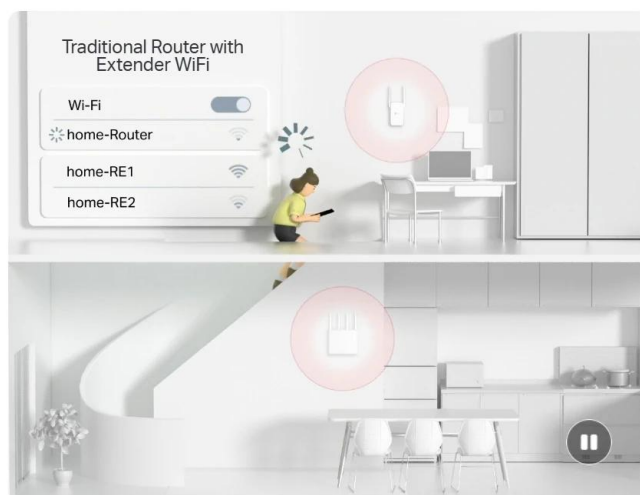

Flexibilní vytváření celé domácí Wi-Fi mesh sítě

Pokud máte doma mrtvé zóny, stačí přidat další router/extender kompatibilní s EasyMesh a vytvořit tak další multigigabitovou Wi-Fi mesh síť pro celou domácnost. Už žádné hledání stabilního připojení.

WiFi Dead Zone Killer
Eliminate weak signal areas with WiFi coverage for the whole house

Smart Roaming
Uninterrupted streaming when moving around your home

One WiFi Name
No more switching WiFi network names

Je to také přístupový bod

Přepněte pracovní režim zařízení Archer C6 do režimu přístupového bodu a sdílejte kabelovou síť s dalšími bezdrátovými zařízeními.

Snadné nastavení a správa pomocí aplikace Tether