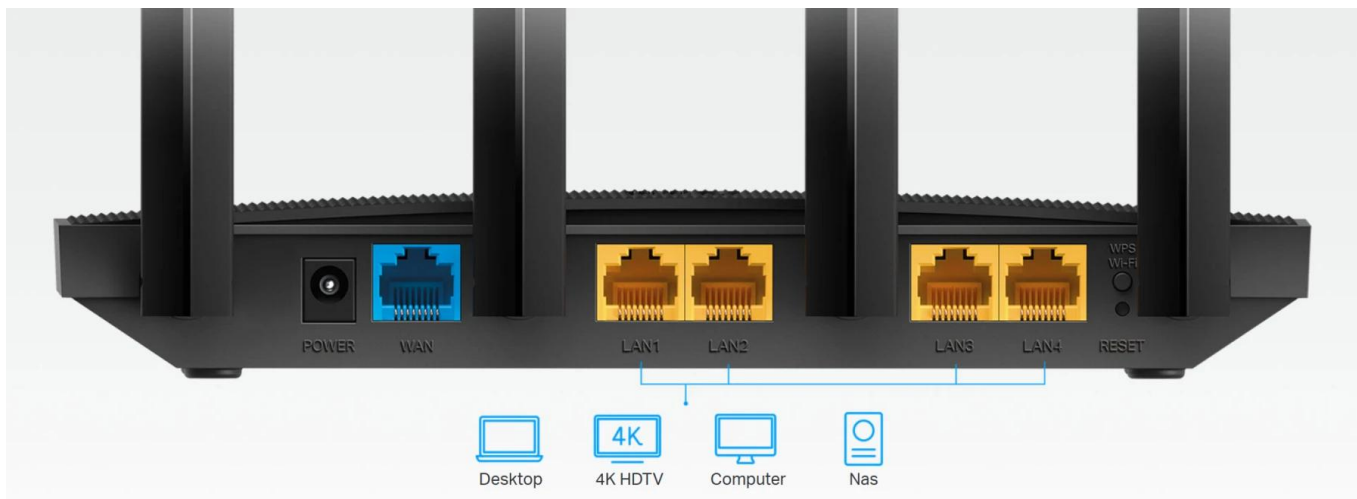

Zvýšené pokrytí Wi-Fi v celé vaší domácnosti

čtyři externí antény vysílají signál Wi-Fi do všech koutů vašeho domova. Zůstaňte ve spojení a užívejte si rychlé Wi-Fi, ať už si hovíte na pohovce, nebo na balkóně. Technologie tvarování paprsku detekuje zařízení, i když jsou vzdálená nebo mají nízký výkon, a soustřeďuje k nim sílu bezdrátového signálu.

MU-MIMO přináší více současných připojení

MU-MIMO umožňuje zařízení Archer C6 obsluhovat více zařízení najednou. Už se nemusíte potýkat se zahlcenou sítí či prodlevami. Všechna zařízení získávají data rychleji a Wi-Fi se využívá efektivněji!

Tradiční router: Přenášení dat pouze do jednoho zařízení současně

Archer C6: Přenášení dat do několika zařízení současně

Gigabitové připojení, 10x rychlejší

Díky jednomu gigabitovému portu WAN a čtyřem gigabitovým portům LAN může být rychlost až 10x vyšší než u standardních ethernetových připojení. Připojte svá oblíbená kabelová zařízení k routeru Archer C6 a nechte se ohromit!