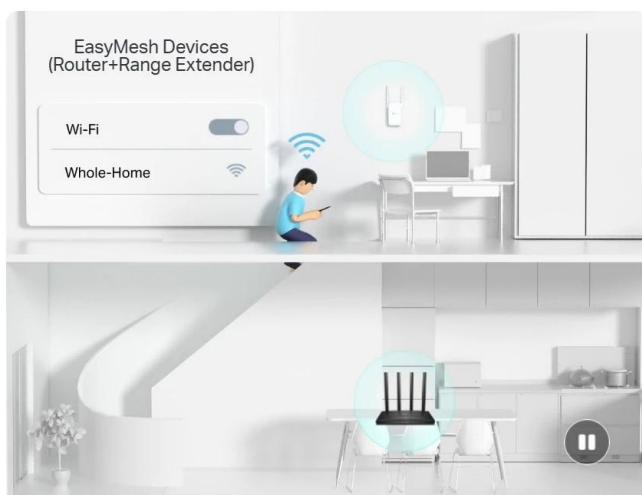

Tradiční router: Přenášení dat pouze do jednoho zařízení současně

Archer C6: Přenášení dat do několika zařízení současně

Gigabitové připojení, 10x rychlejší

Díky jednomu gigabitovému portu WAN a čtyřem gigabitovým portům LAN může být rychlost až 10x vyšší než u standardních ethernetových připojení. Připojte svá oblíbená kabelová zařízení k routeru Archer C6 a nechte se ohromit!

Flexibilní vytváření celé domácí Wi-Fi mesh sítě

Pokud máte doma mrtvé zóny, stačí přidat další router/extender kompatibilní s EasyMesh a vytvořit tak další multigigabitovou Wi-Fi mesh síť pro celou domácnost. Už žádné hledání stabilního připojení.

WiFi Dead Zone Killer
Eliminate weak signal areas with WiFi coverage for the whole house

Smart Roaming
Uninterrupted streaming when moving around your home

One WiFi Name
No more switching WiFi network names

Je to také přístupový bod

Přepněte pracovní režim zařízení Archer C6 do režimu přístupového bodu a sdílejte kabelovou síť s dalšími bezdrátovými zařízeními.

Snadné nastavení a správa pomocí aplikace Tether