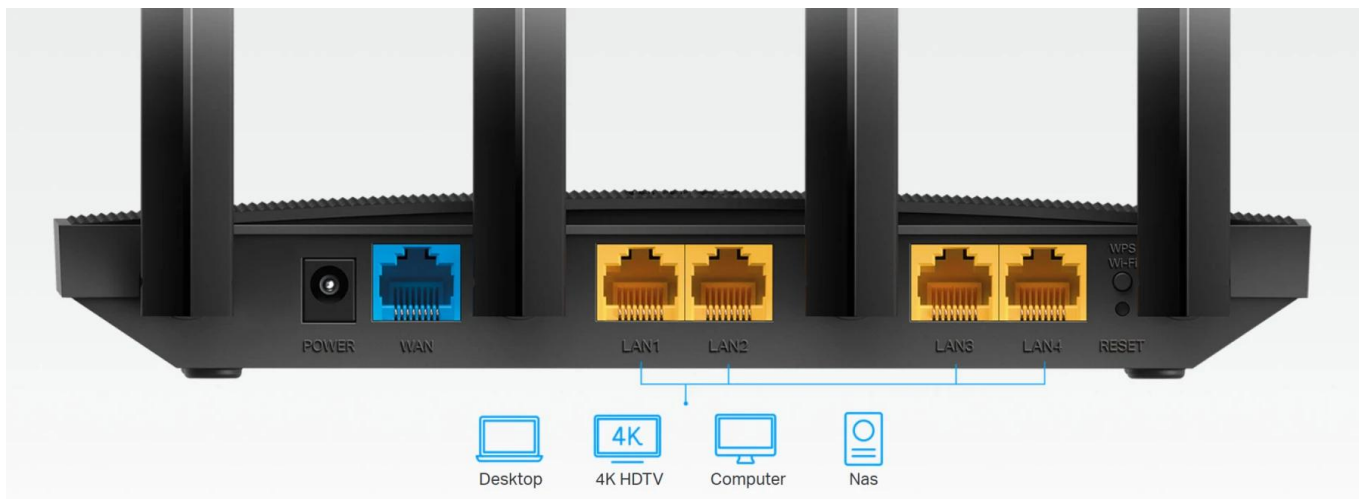

Zvýšené pokrytí Wi-Fi v celé vaší domácnosti

čtyři externí antény vysílají signál Wi-Fi do všech koutů vašeho domova. Zůstaňte ve spojení a užívejte si rychlé Wi-Fi, ať už si hovíte na pohovce, nebo na balkóně. Technologie tvarování paprsku detekuje zařízení, i když jsou vzdálená nebo mají nízký výkon, a soustřeďuje k nim sílu bezdrátového signálu.

MU-MIMO přináší více současných připojení

MU-MIMO umožňuje zařízení Archer C6 obsluhovat více zařízení najednou. Už se nemusíte potýkat se zahlcenou sítí či prodlevami. Všechna zařízení získávají data rychleji a Wi-Fi se využívá efektivněji!

Tradiční router: Přenášení dat pouze do jednoho zařízení současně

Archer C6: Přenášení dat do několika zařízení současně

Gigabitové připojení, 10x rychlejší

Díky jednomu gigabitovému portu WAN a čtyřem gigabitovým portům LAN může být rychlost až 10x vyšší než u standardních ethernetových připojení. Připojte svá oblíbená kabelová zařízení k routeru Archer C6 a nechte se ohromit!