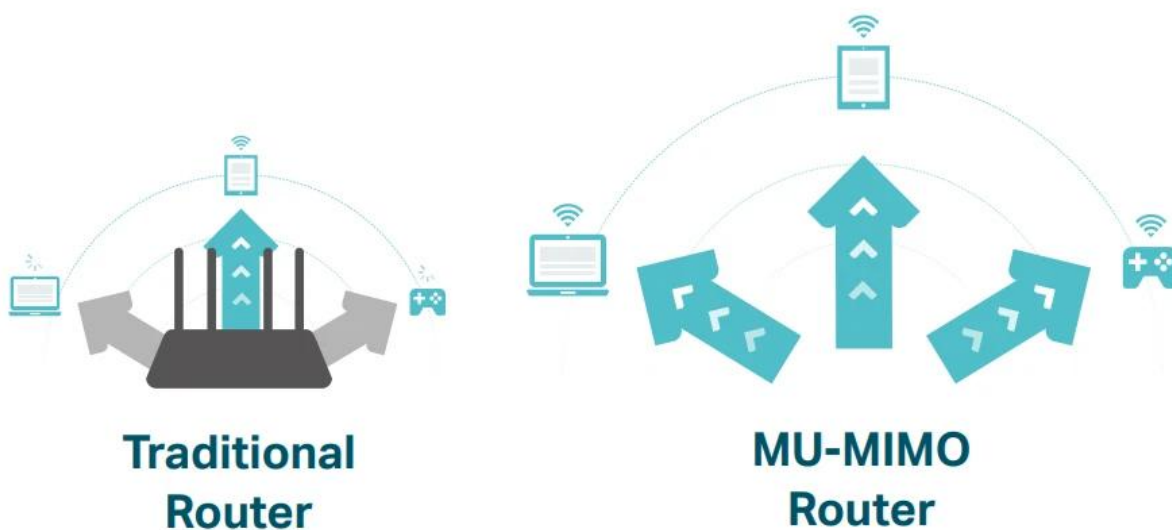

Nejnovější protokol zabezpečení sítí Wi-Fi s názvem WPA3 přináší nové možnosti pro zlepšení kyberbezpečnosti v osobních sítích. Bezpečnější šifrování hesla Wi-Fi a vylepšená ochrana proti útokům hrubou silou společně chrání vaši domácí Wi-Fi.

Zvýšené pokrytí Wi-Fi v celé vaší domácnosti

čtyři externí antény vysílají signál Wi-Fi do všech koutů vašeho domova. Zůstaňte ve spojení a užívejte si rychlé Wi-Fi, ať už si hovíte na pohovce, nebo na balkóně. Technologie tvarování paprsku detekuje zařízení, i když jsou vzdálená nebo mají nízký výkon, a soustřeďuje k nim sílu bezdrátového signálu.

MU-MIMO přináší více současných připojení

MU-MIMO umožňuje zařízení Archer C6 obsluhovat více zařízení najednou. Už se nemusíte potýkat se zahlcenou sítí či prodlevami. Všechna zařízení získávají data rychleji a Wi-Fi se využívá efektivněji!

Tradiční router: Přenášení dat pouze do jednoho zařízení současně

Archer C6: Přenášení dat do několika zařízení současně

Gigabitové připojení, 10x rychlejší

Díky jednomu gigabitovému portu WAN a čtyřem gigabitovým portům LAN může být rychlost až 10x vyšší než u standardních ethernetových připojení. Připojte svá oblíbená kabelová zařízení k routeru Archer C6 a nechte se ohromit!