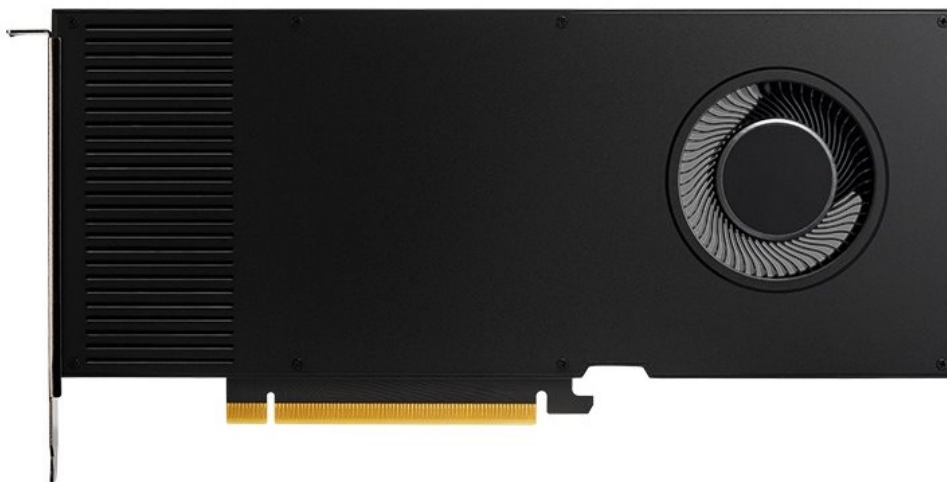

**PNY NVIDIA RTX A4000 16GB**

Cena celkem:	<b>26 007 Kč</b> <b>(bez DPH: 21 494 Kč)</b>
Běžná cena:	<b>28 608 Kč</b>
Ušetříte:	<b>2 601 Kč</b>
Kód zboží:	VGPNY2038
Part No.:	VCNRTXA4000-SB
Záruka:	36 měs.
Stav:	Nové zboží

**Popis****PNY NVIDIA RTX A4000 - zažijte výkon aplikací naplno**

**Grafická karta PNY NVIDIA RTX A4000** s novou architekturou **NVIDIA Ampere** je navržena pro všechny profesionály napříč obory. NVIDIA Ampere přináší **vylepšený Ray-Tracing** v reálném čase, rychlejší umělou inteligenci a pokročilé grafické a výpočetní funkce, které usnadní činnost všem **tvůrcům, designérům, inženýrům a vědcům**. Technologii **RTX** podporuje postupně stále více a více profesionálních aplikací, zvyšuje se flexibilita využití a také akcelerace daného softwaru.

Kromě vyššího výkonu a rychlosti disponuje grafická karta PNY NVIDIA RTX A4000 **16 GB grafické paměti typu GDDR6**, které zvládnou každý úkol bez omezení. Grafická karta PNY NVIDIA RTX A4000 disponuje **RT jádry** pro zrychlení vykreslování obsahu ve fotorealistické kvalitě a **až 2x rychleji než předchozí generace**. **Tensor jádra** urychlují pracovní postupy, zlepšují AI a celkovou činnost.