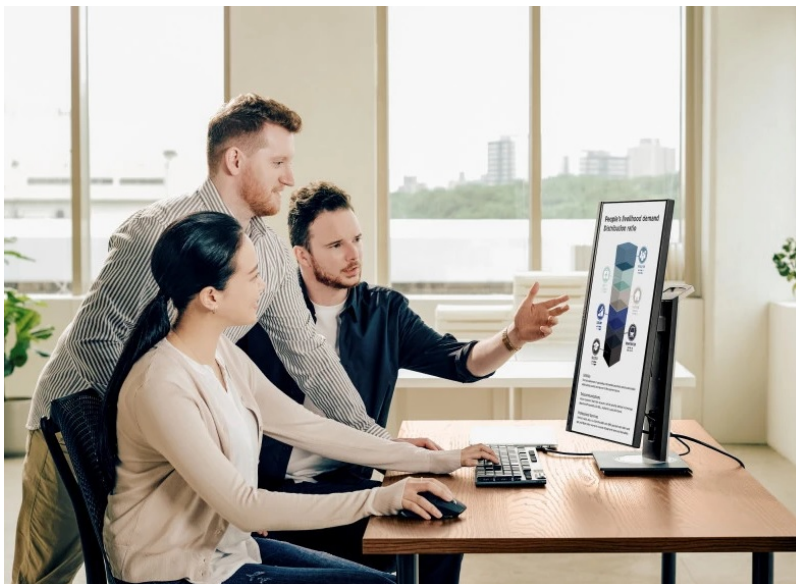

Monitor ViewSonic VG2748a-2 pro zvýšenou pracovní produktivitu i sledování multimédií. Je navržen pro využití v pracovním prostoru, ale své místo si najde také v domácnosti. Díky **ergonomické konstrukci** displej snadno nastavíte do požadované výšky a úhlu, takže se optimálně přizpůsobí vašim pracovním návykům. K dispozici je také celá řada portů pro připojení celé škály periferních zařízení a zvýšení flexibility. **Monitor ViewSonic VG2748a-2** zprostředkuje obsah skrze **27" displej** s ostrým **Full HD** rozlišením.

Je vměstnán do elegantní konstrukce s úzkým rámečkem, díky čemuž umožňuje pohodlné sledování i na PC sestavách s více monitory. Technologie panelu **SuperClear IPS** produkuje široké pozorovací úhly a sledování obrazu v živých barvách a bez snížení kvality i při pohledu ze stran. Multimediální nasazení podporují zabudované **reproduktory**, které zajistí plnohodnotné ozvučení filmů, videí či hudby. **Technologie Flicker-Free a filtr modrého světla** efektivně potlačují blikání a pečují o vaše oči při dlouhodobém sledování displeje.

ViewSonic VG2748a-2

LED monitor s úhlopříčkou **27"** a Full HD rozlišením **1920 x 1080** obrazových bodů. Disponuje kontrastním poměrem **1000:1**, jasem **250 cd/m²** a dobou odezvy **5 ms**. Použitím technologie **IPS** je dosaženo širokých pozorovacích úhlů **178° horizontálně i vertikálně**. K dispozici jsou **čtyři USB porty** pro připojení datových uložišť nebo periférií. Potěší také vestavěné **stereo reproduktory** s celkovým výkonem **4 W**. Předností je možnost nastavení optimální orientace monitoru díky výškově nastavitelnému stojanu a funkci **Pivot**.