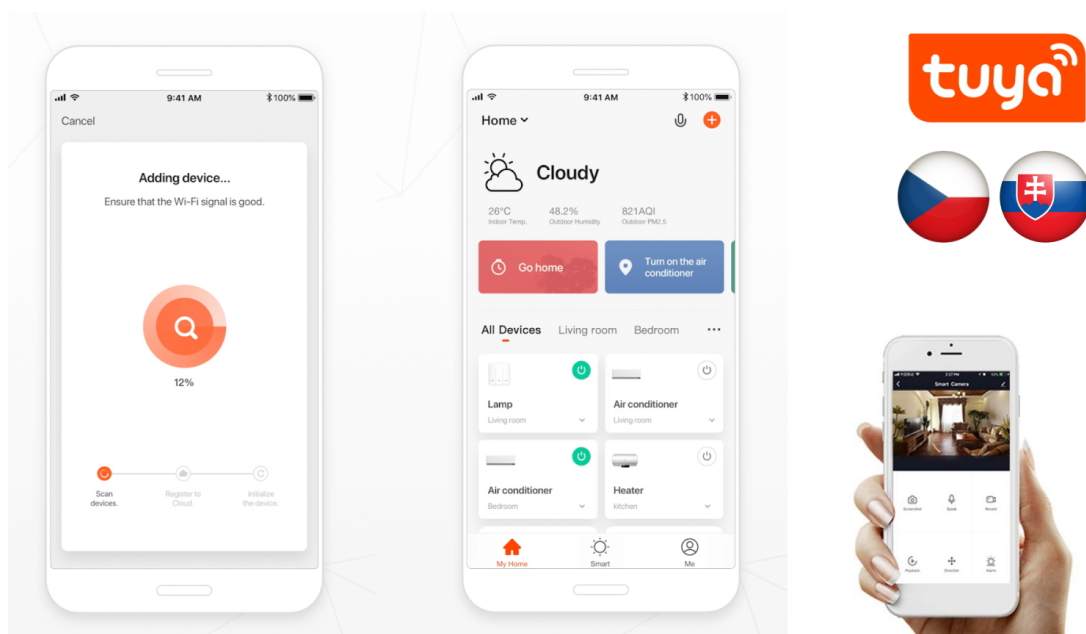

IMMAX NEO E27 11W RGB+CCT

Cena celkem:	269 Kč
	(bez DPH: 222 Kč)
Běžná cena:	296 Kč
Ušetříte:	27 Kč
Kód zboží:	OSVIMM1227
Part No.:	07743L
Záruka:	24 měs.
Stav:	Nové zboží

Popis

IMMAX NEO E27 11 W RGB+CCT

Chytrá, **stmívatelná**, barevná LED žárovka umožňuje **nastavení barvy a jasu** světla dle aktuální potřeby. Kromě **RGB** barevné škály je možné měnit také teplotu světla od teplé až po studenou bílou. Žárovka je založena na bezpečné a spolehlivé bezdrátové komunikaci **ZigBee 3.0**.

POZOR

Toto není Wi-Fi žárovka, vyžaduje použití s dálkovým ovladačem (07087-2) nebo pro použití s aplikací IMMAX NEO PRO je nutné zakoupit Immax NEO BRIDGE PRO Smart Zigbee 3.0 (07117-2), popřípadě jiný hub/bridge/gateway na platformě TUYA, který komunikuje pomocí standardu ZigBee 3.0.

ZÁKLADNÍ SPECIFIKACE

Patice: E27

Příkon: 11 W

Svítilivost: 1055 lm

Barva světla: RGB + teplá-studená bílá

Barevná teplota: 2700-6500 K

Stmívání: ano