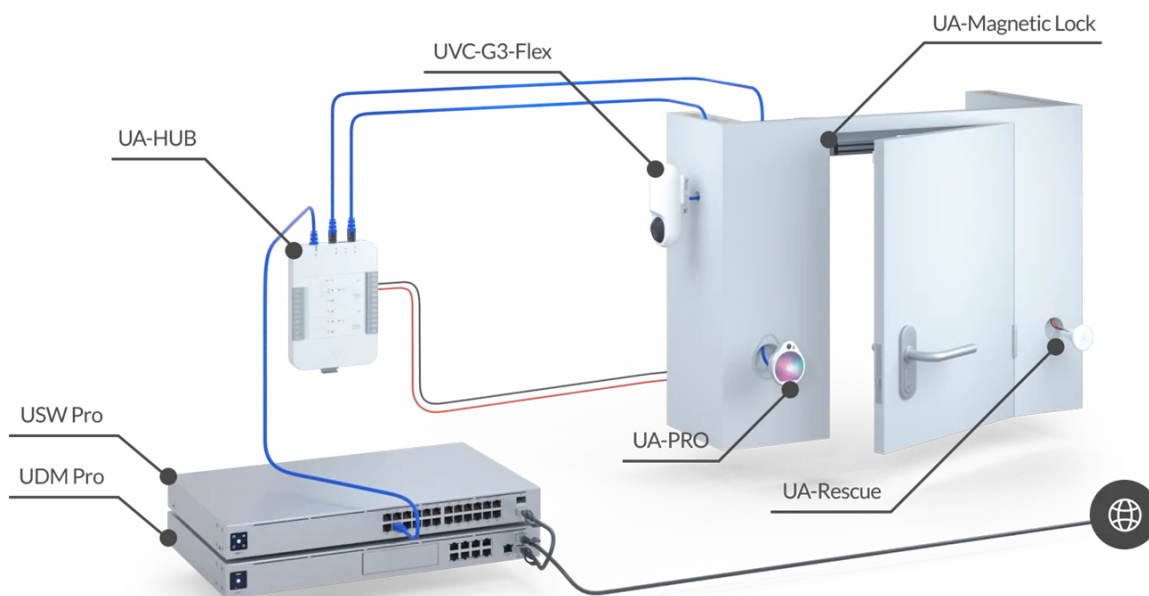

UBIQUITI UNIFI ACCESS RESCUE KEYSWITCH

Cena celkem:	1 966 Kč
	(bez DPH: 1 624 Kč)
Běžná cena:	2 162 Kč
Ušetříte:	197 Kč
Kód zboží:	PRSUBT0006
Part No.:	UA-Rescue
Záruka:	26 měs.
Stav:	Nové zboží

Popis

Ubiquiti UniFi Access Rescue KeySwitch

Nouzový/záchraný spínač KeySwitch zajišťující redundanci (zálohování) **k otevírání dveří v případě poruchy systému.**

UniFi Access Rescue KeySwitch je jednopólový dvupolohový manuální spínač určený pro systém UniFi Access. V případě poruchy systému umožňuje UA-Rescue KeySwitch uživateli **ručně odemknout jakékoli dveře ovládané rozbočovačem UniFi Access**. Přepínač UniFi Access Rescue KeySwitch je **kompatibilní se systémy zámků Fail Safe i Fail Secure**, a je nedílnou součástí každého komplexního řešení přístupu ke dveřím.

- Nouzový klíčový spínač
- Dva přiložené klíče
- Kompatibilní se zámkovými systémy Fail Safe i Fail Secure. Záložní napájení pro systém Fail Secure není součástí dodávky.

ZÁKLADNÍ SPECIFIKACE

Rozhraní: svorkovnice (COM/NO/NC), 18-24 AWG

Spínač: DC 28 V (4 A), mosazný klíč s vnitřní vlnou

Hmotnost: 94 g

Rozměry: 74 x 60 x 60 mm

Manuál (montážní návod):

<https://dl.ui.com/qig/ua-rescue>

Datasheet:

https://dl.ui.com/ds/ua-rescue_ds.pdf
