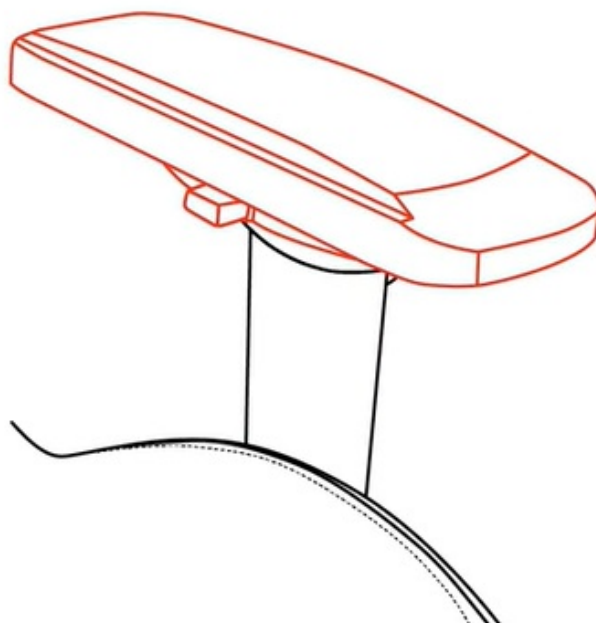

Stav: Nové zboží

Popis

Arozzi VERNAZZA SuperSoft - superměkkost pro vaše pohodlí

Herní židle Arozzi VERNAZZA SuperSoft z kvalitního prodyšného materiálu, která vám poskytne vysoký komfort při náročné a dlouhotrvající práci i hraní her. **Pokročilý ergonomický design** ocení především vaše záda. Konstrukce židle podporuje **správné držení těla** a umožní vám pohodlně pracovat po delší dobu. K dispozici jsou **dva polštáře z paměťové pěny**.

Bederní polštář slouží pro oporu zad a **polštář v oblasti opěrky hlavy** zase poskytne oporu pro krk a nejbližší okolí hlavy. **Mikrovlákno Supersoft** je speciální typ tkaniny, která je lehká na dotek a současně velmi odolná. Je zhotovena z vláken, která jsou tak hustá, že v nich neulpívá tolik prachu ani alergenů.

Samozřejmostí jsou široké možnosti **nastavení a přizpůsobení výšky nebo opěradla** dle vašich požadavků. Díky **funkci houpání** uzamknete židli v dané poloze a při jemném naklání můžete relaxovat. Nebo můžete židli v určité poloze rovnou zamknout a opěradlo i sedák stabilizovat. **Loketní opěrky jsou nastavitelné ve 4 směrech** a potěší také celková **nosnost 145 kg**.

ZÁKLADNÍ SPECIFIKACE

Nastavitelná výška sedadla: 48-57 cm

Výška židle: 134-143 cm

Šířka sedáku: 31 cm

Hloubka sedáku: 52 cm

Výška opěradla: 86 cm

Nosnost: 145 kg
Hmotnost: 26 kg
Barva: černá

Rozměry: