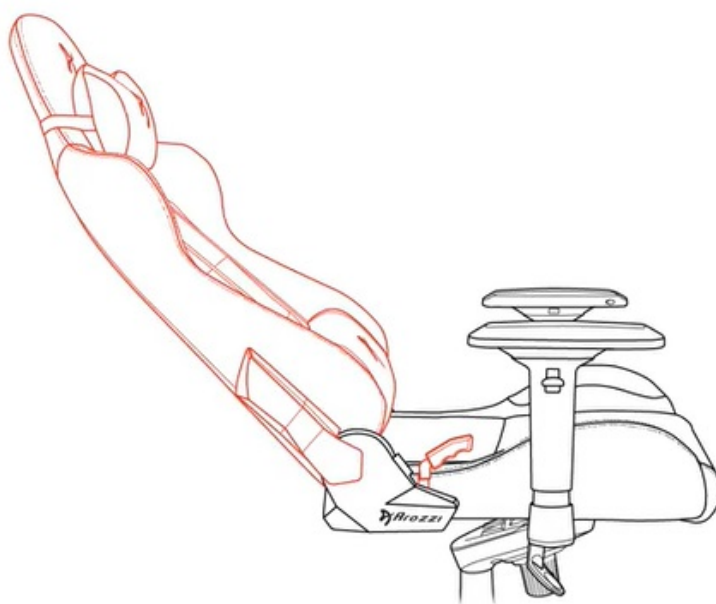

Bederní polštář slouží pro oporu zad a **polštář v oblasti opěrky hlavy** zase poskytne oporu pro krk a nejbližší okolí hlavy. **Mikrovlákno Supersoft** je speciální typ tkaniny, která je lehká na dotek a současně velmi odolná. Je zhotovena z vláken, která jsou tak hustá, že v nich neulpívá tolik prachu ani alergenů.

Samozřejmostí jsou široké možnosti **nastavení a přizpůsobení výšky nebo opěradla** dle vašich požadavků. Díky **funkci houpání** uzamknete židli v dané poloze a při jemném naklání můžete relaxovat. Nebo můžete židli v určité poloze rovnou zamknout a opěradlo i sedák stabilizovat. **Loketní opěrky jsou nastavitelné ve 4 směrech** a potěší také celková **nosnost 145 kg**.

ZÁKLADNÍ SPECIFIKACE

Nastavitelná výška sedadla: 48-57 cm

Výška židle: 134-143 cm

Šířka sedáku: 31 cm

Hloubka sedáku: 52 cm

Výška opěradla: 86 cm

Nosnost: 145 kg
Hmotnost: 26 kg
Barva: černá

Rozměry: