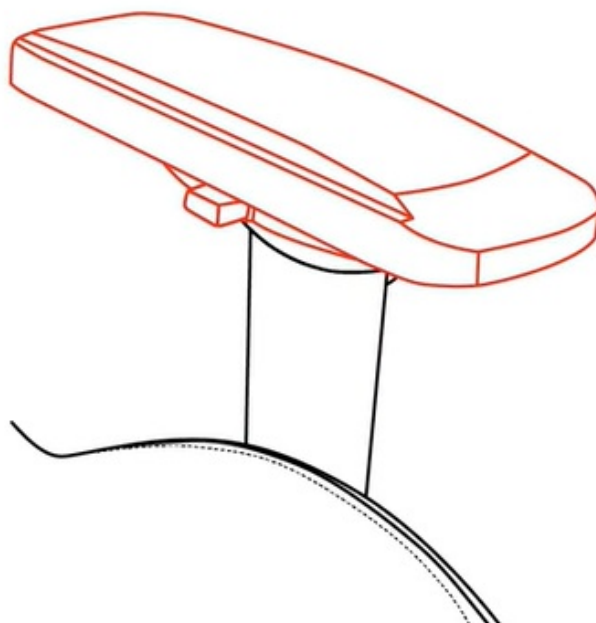

Popis

Arozzi VERNAZZA SuperSoft - superměkkost pro vaše pohodlí

Herní židle Arozzi VERNAZZA SuperSoft z kvalitního prodyšného materiálu, která vám poskytne vysoký komfort při náročné a dlouhotrvající práci i hraní her. **Pokročilý ergonomický design** ocení především vaše záda. Konstrukce židle podporuje **správné držení těla** a umožní vám pohodlně pracovat po delší dobu. K dispozici jsou **dva polštáře z paměťové pěny**.

Bederní polštář slouží pro oporu zad a **polštář v oblasti opěrky hlavy** zase poskytne oporu pro krk a nejbližší okolí hlavy. **Mikrovlákno Supersoft** je speciální typ tkaniny, která je lehká na dotek a současně velmi odolná. Je zhotovena z vláken, která jsou tak hustá, že v nich neulpívá tolik prachu ani alergenů.

Samozřejmostí jsou široké možnosti **nastavení a přizpůsobení výšky nebo opěradla** dle vašich požadavků. Díky **funkci houpání** uzamknete židli v dané poloze a při jemném naklánění můžete relaxovat. Nebo můžete židli v určité poloze rovnou zamknout a opěradlo i sedák stabilizovat. **Loketní opěrky jsou nastavitelné ve 4 směrech** a potěší také celková **nosnost 145 kg**.

ZÁKLADNÍ SPECIFIKACE

Nastavitelná výška sedadla: 48-57 cm

Výška židle: 134-143 cm

Šířka sedáku: 31 cm

Hloubka sedáku: 52 cm

Výška opěradla: 86 cm

Nosnost: 145 kg
Hmotnost: 26 kg
Barva: tmavě šedá

Rozměry: