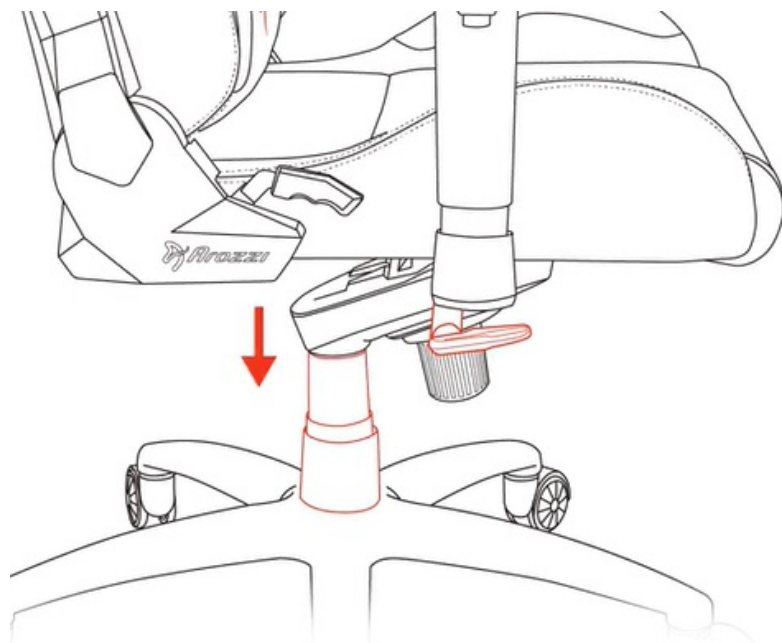

Další výhodou zvýšené hustoty vláken je také **odolnost proti kapalině**. Díky tomu je zajištěno snadné čištění a nižší riziko zbarvení. Materiál si rovněž drží svou barvu, a tak vypadá stále jako nový. **Základna zhotovena z kvalitního hliníku** zajišťuje pevnost a vysokou odolnost celé **židle Arozzi VERNAZZA SuperSoft**.