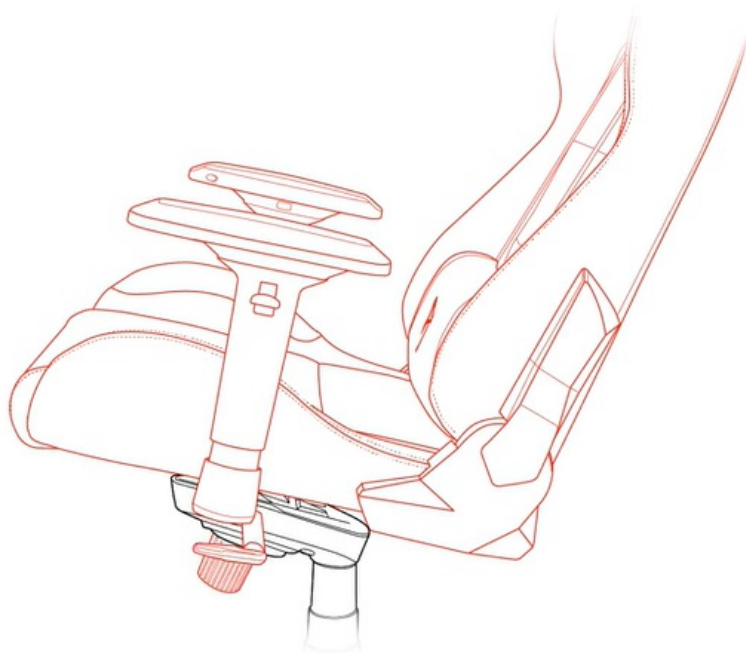

Popis

Arozzi VERNAZZA SuperSoft - superměkkost pro vaše pohodlí

Herní židle Arozzi VERNAZZA SuperSoft z kvalitního prodyšného materiálu, která vám poskytne vysoký komfort při náročné a dlouhotrvající práci i hraní her. **Pokročilý ergonomický design** ocení především vaše záda. Konstrukce židle podporuje **správné držení těla** a umožní vám pohodlně pracovat po delší dobu. K dispozici jsou **dva polštáře z paměťové pěny**.

Bederní polštář slouží pro oporu zad a **polštář v oblasti opěrky hlavy** zase poskytne oporu pro krk a nejbližší okolí hlavy. **Mikrovlákno Supersoft** je speciální typ tkaniny, která je lehká na dotek a současně velmi odolná. Je zhotovena z vláken, která jsou tak hustá, že v nich neulpívá tolik prachu ani alergenů.

Samozřejmostí jsou široké možnosti **nastavení a přizpůsobení výšky nebo opěradla** dle vašich požadavků. Díky **funkci houpání** uzamknete židli v dané poloze a při jemném naklánění můžete relaxovat. Nebo můžete židli v určité poloze rovnou zamknout a opěradlo i sedák stabilizovat. **Loketní opěrky jsou nastavitelné ve 4 směrech** a potěší také celková **nosnost 145 kg**.

ZÁKLADNÍ SPECIFIKACE

Nastavitelná výška sedadla: 48-57 cm

Výška židle: 134-143 cm

Šířka sedáku: 31 cm

Hloubka sedáku: 52 cm

Výška opěradla: 86 cm

Nosnost: 145 kg
Hmotnost: 26 kg
Barva: tmavě šedá

Rozměry: