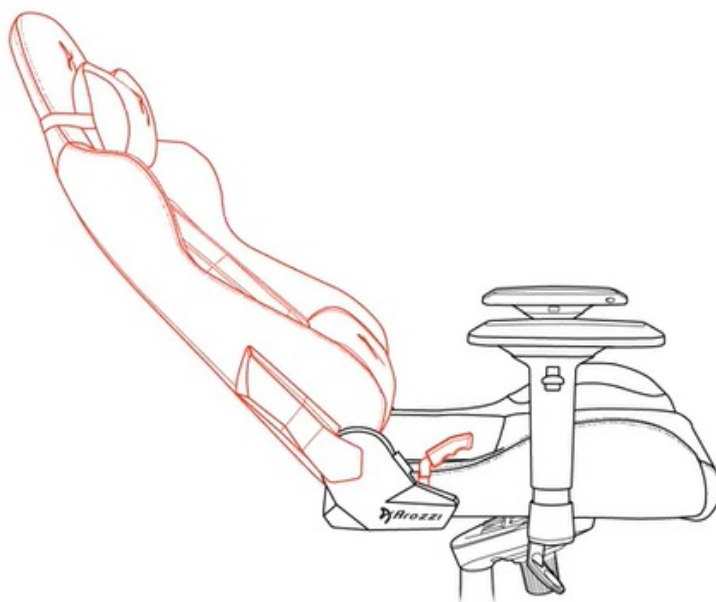

Bederní polštář slouží pro oporu zad a **polštář v oblasti opěrky hlavy** zase poskytne oporu pro krk a nejbližší okolí hlavy. **Mikrovlákno Supersoft** je speciální typ tkaniny, která je lehká na dotek a současně velmi odolná. Je zhotovena z vláken, která jsou tak hustá, že v nich neulpívá tolik prachu ani alergenů.

Samozřejmostí jsou široké možnosti **nastavení a přizpůsobení výšky nebo opěradla** dle vašich požadavků. Díky **funkci houpání** uzamknete židli v dané poloze a při jemném naklánění můžete relaxovat. Nebo můžete židli v určité poloze rovnou zamknout a opěradlo i sedák stabilizovat. **Loketní opěrky jsou nastavitelné ve 4 směrech** a potěší také celková **nosnost 145 kg**.

ZÁKLADNÍ SPECIFIKACE

Nastavitelná výška sedadla: 48-57 cm

Výška židle: 134-143 cm

Šířka sedáku: 31 cm

Hloubka sedáku: 52 cm

Výška opěradla: 86 cm

Nosnost: 145 kg
Hmotnost: 26 kg
Barva: tmavě šedá

Rozměry: