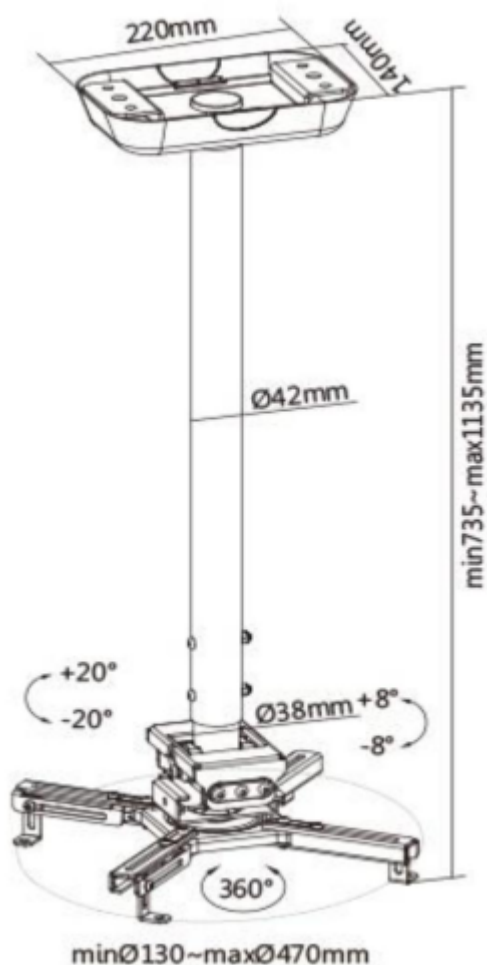

Sunne by Elite Screen PRO300XL2

Držák na strop pro projektory. Maximální zatížení tohoto držáku je **35 kg**. Držák nabízí naklopení 8° a otočení 360°.

ZÁKLADNÍ SPECIFIKACE

Max. zatížení: 35 kg

Vzdálenost od stropu: 740-1140 mm