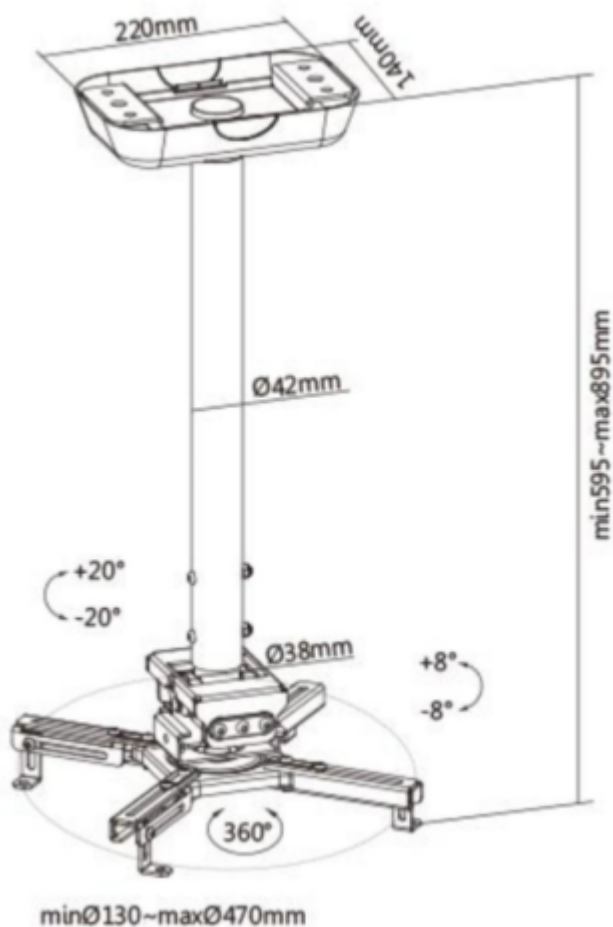

### Sunne by Elite Screen PRO300M2

Držák na strop pro projektory. Maximální zatížení tohoto držáku je **35 kg**. Držák nabízí naklonění 8° a otočení 360°.

### ZÁKLADNÍ SPECIFIKACE

**Max. zatížení:** 35 kg

**Vzdálenost od stropu:** 600 - 900 mm

**Materiál:** ocel

**Barva:** bílá

---

[Informační list](#)