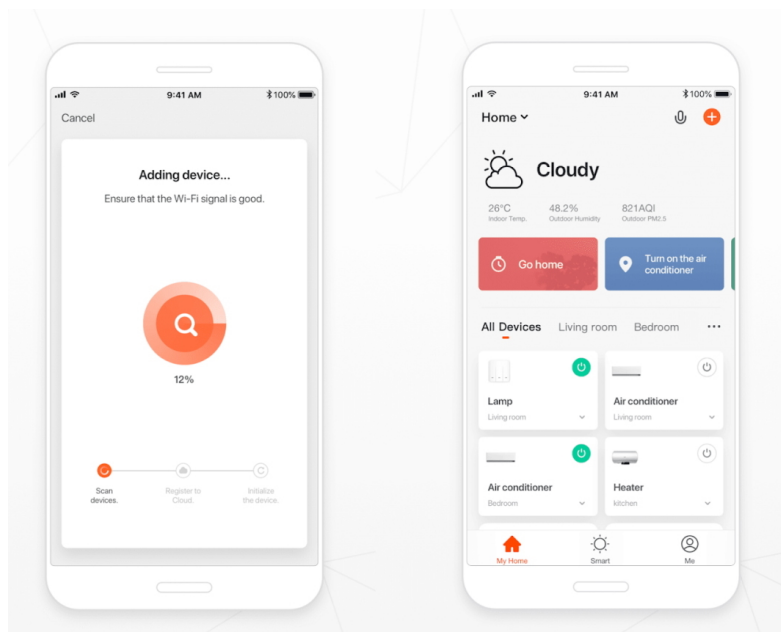

IMMAX NEO LITE SMART VÁNOČNÍ LED OSVĚTLENÍ 20M

Cena celkem:

599 Kč

(bez DPH: 495 Kč)

Běžná cena:

659 Kč

Ušetříte:

60 Kč

Kód zboží:

OSVIMM1230

Part No.:

07749L

Záruka:

24 měs.

Stav:

Nové zboží

Popis

IMMAX NEO LITE Smart vánoční LED osvětlení 20 m

Chytrý stmívatelný vánoční LED pásek je založen na energeticky úsporné, bezpečné a spolehlivé bezdrátové komunikaci **Wi-Fi**. LED pásek lze použít k osvětlení interiéru tak i exteriéru, jelikož je voděodolný dle **IP44**. Pomocí aplikace **IMMAX NEO PRO**, která je k dispozici pro operační systémy **Android** nebo **iOS**, můžete odkudkoliv snadno měnit jas nebo teplotu bílé barvy světla v rozmezí 2700K až 6500K nebo využít přednastavených 8 módů. Navíc je kompatibilní také se systémy **Google Home** a **Amazon Alexa**, díky kterým můžete využít možnost hlasového ovládání.

ZÁKLADNÍ SPECIFIKACE

Počet LED: 200

Délka pásku: 20 m

Příkon: 6 W

Vstupní napětí zdroje: AC 220-240 V, 50-60 Hz

Vstupní napětí LED pásku: 24 V

Barva světla: 2700-6500K

Možnost stmívání: ano

Stupeň krytí: IP44

Obsah balení: LED řetěz, napájecí zdroj, uživatelský manuál