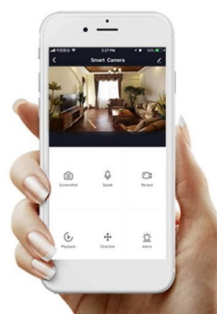

IMMAX NEO LITE SMART VÁNOČNÍ LED OSVĚTLENÍ 20M

Cena celkem:

599 Kč

(bez DPH: 495 Kč)

Běžná cena:

659 Kč

Ušetříte:

60 Kč

Kód zboží:

OSVIMM1230

Part No.:

07749L

Záruka:

24 měs.

Stav:

Nové zboží

Popis

IMMAX NEO LITE Smart vánoční LED osvětlení 20 m

Chytrý stmívatelný vánoční LED pásek je založen na energeticky úsporné, bezpečné a spolehlivé bezdrátové komunikaci **Wi-Fi**. LED pásek lze použít k osvětlení interiéru tak i exteriéru, jelikož je voděodolný dle **IP44**. Pomocí aplikace **IMMAX NEO PRO**, která je k dispozici pro operační systémy **Android** nebo **iOS**, můžete odkudkoliv snadno měnit jas nebo teplotu bílé barvy světla v rozmezí 2700K až 6500K nebo využít přednastavených 8 módů. Navíc je kompatibilní také se systémy **Google Home** a **Amazon Alexa**, díky kterým můžete využít možnost hlasového ovládání.

ZÁKLADNÍ SPECIFIKACE

Počet LED: 200

Délka pásku: 20 m

Příkon: 6 W

Vstupní napětí zdroje: AC 220-240 V, 50-60 Hz

Vstupní napětí LED pásku: 24 V

Barva světla: 2700-6500K

Možnost stmívání: ano

Stupeň krytí: IP44

Obsah balení: LED řetěz, napájecí zdroj, uživatelský manuál