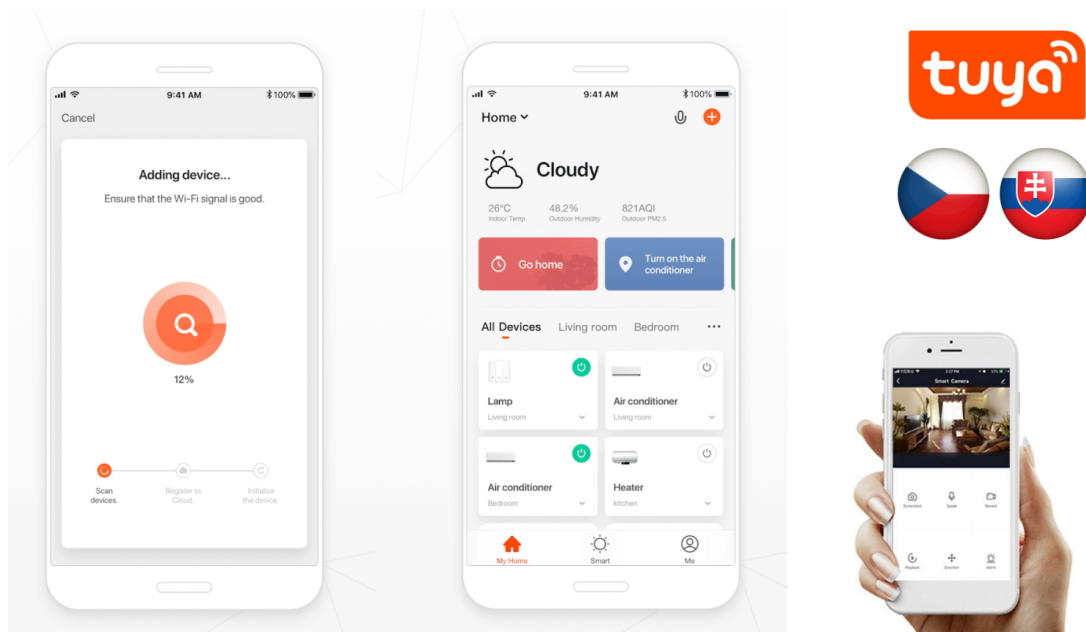

**Popis****IMMAX NEO LITE Smart vánoční LED strom**

Chytrý stmívatelný vánoční LED strom **v dekoru břízy** je založen na energeticky úsporné, bezpečné a spolehlivé bezdrátové komunikaci **Wi-Fi**. LED strom lze použít k osvětlení interiéru tak i exteriéru, jelikož je voděodolný dle **IP44**. Pomocí aplikace **IMMAX NEO PRO**, která je k dispozici pro operační systémy **Android** nebo **iOS**, můžete odkudkoliv snadno měnit barvu a jas nebo využít přednastavených 12 režimů. Navíc je kompatibilní také s hlasovými asistenty Amazon Alexa, Apple Siri zkratky, Google Assistant a dále se systémy TUYA a LIDL.

**ZÁKLADNÍ SPECIFIKACE****Počet LED:** 135**Výška stromu:** 180 cm**Příkon:** 5 W**Vstupní napětí zdroje:** AC 220-240 V, 50-60 Hz**Barva světla:** RGB, studená (6500 K) a teplá bílá (2700 K)**Možnost stmívání:** ano**Stupeň krytí:** IP44**Rozměr základny:** 212 x 212 mm**Délka napájecího kabelu:** 5 m