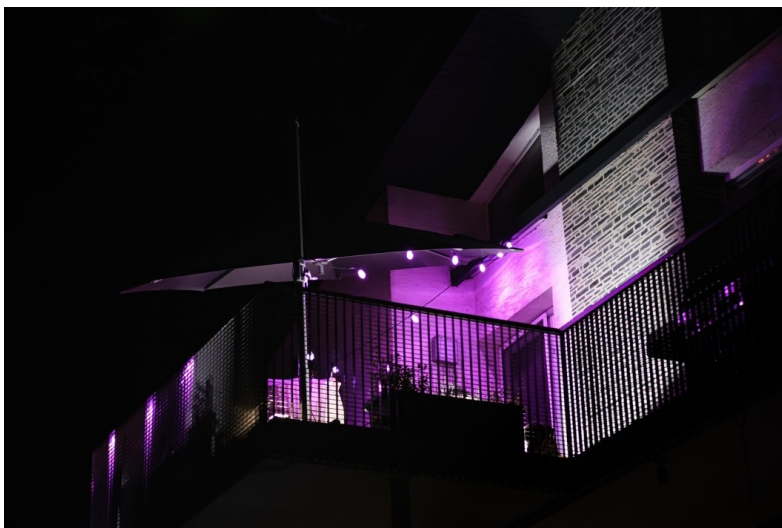

IMMAX NEO LITE SMART VENKOVNÍ DEKORAČNÍ LED ŘETĚŽ 15M

Cena celkem:	2 499 Kč
	(bez DPH: 2 065 Kč)
Běžná cena:	2 749 Kč
Ušetříte:	250 Kč
Kód zboží:	OSVIMM1232
Part No.:	07900L
Záruka:	24 měs.
Stav:	Nové zboží

Popis

Osvětlení IMMAX NEO LITE Smart - rozehrajte správnou magii světel

Dekorační LED osvětlení IMMAX NEO LITE Smart na každou párty. **Chytrá venkovní girlanda** rozsvítí pobyt venku řadou barev a při oslavě narozenin, garden párty, grilování nebo třeba jen posezení s přáteli vykouzlí jedinečnou atmosféru. **Smart venkovní dekorativní LED řetěz IMMAX NEO LITE** je ideální pro osvětlení teras, pergol zahrad či jiných venkovních objektů.

Díky **délce 15 metrů** je řetěz dostatečně dlouhý a umožní vám vytvořit pestrobarevné prostředí podle představ. Světlo ovládáte jednoduše pomocí mobilní **aplikace Immax NEO PRO** nebo dálkového ovládání, které je součástí balení. Snadno nastavíte barvu, jas nebo teplotu světla. Díky **certifikaci IP65** je Smart osvětlení IMMAX **odolné proti tryskající vodě** a nemusíte se bát rozvěšení třeba v blízkosti bazénu.

IMMAX NEO LITE Smart venkovní dekorační LED řetěz 15 m

Chytrá stmívatelná LED girlanda je založena na energeticky úsporné, bezpečné a spolehlivé bezdrátové komunikaci **Wi-Fi**. V okamžiku vytvoříte dokonalou barevnou atmosféru a proměníte každé grilování v kouzelné posezení. Pomocí aplikace