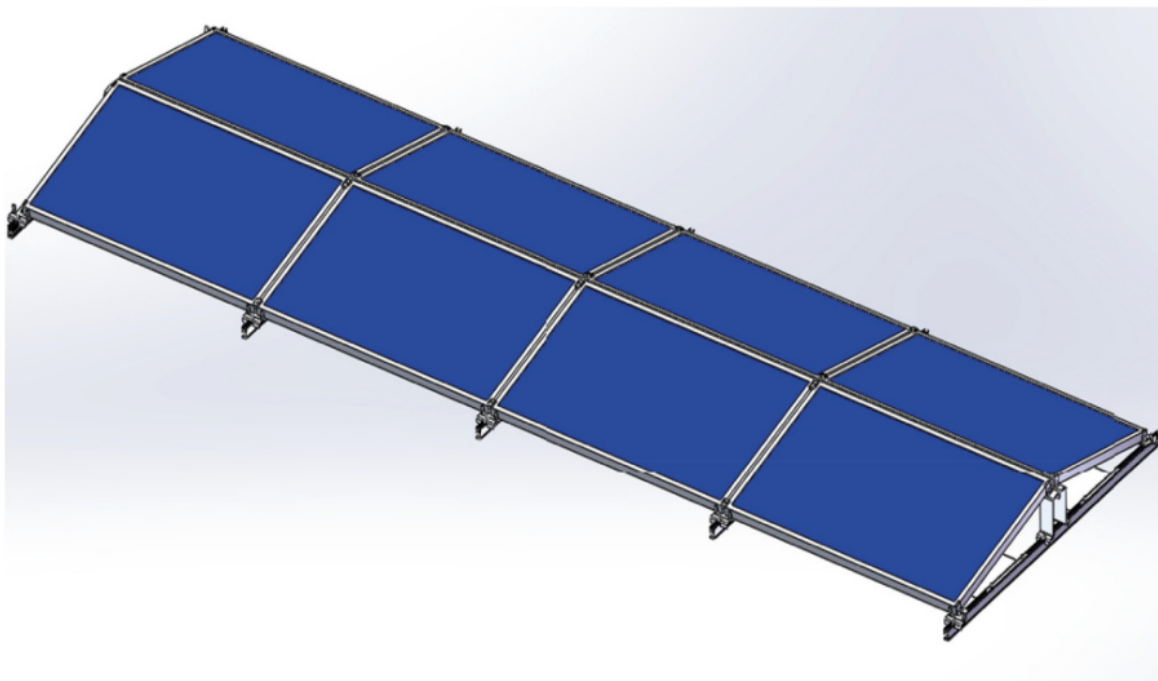

XTEND SOLARMI SCOMP-8EW35-1134

Cena celkem:	7 037 Kč
	(bez DPH: 5 816 Kč)
Běžná cena:	7 741 Kč
Ušetříte:	704 Kč
Kód zboží:	SOPGWL0329
Part No.:	SCOMP-8EW35-1134
Záruka:	26 měs.
Stav:	Nové zboží

Popis

Xtend Solarmi SCOMP-8EW35-1134

Systém SC pro instalaci solárních panelů na plochou střechu.

- Typ „východ-západ“
- Určeno pro ploché střechy
- Konstrukce se zátěží - neproniká do betonové střechy
- Vysoká kvalita a dlouhá životnost
- Odolná konstrukce vůči větru až do rychlost 60 m/s

ZÁKLADNÍ SPECIFIKACE

Určení: pro 8x solární panel 35 x 1134 mm (délka panelu je libovolná)

Materiál: eloxovaný hliník (6005-T5), ocel (typ 304)

Šířka základny: 2380 mm

Náklon panelů: 15°

Zatížení: < 1,4 kN/m²

Barva: stříbrná - šedá