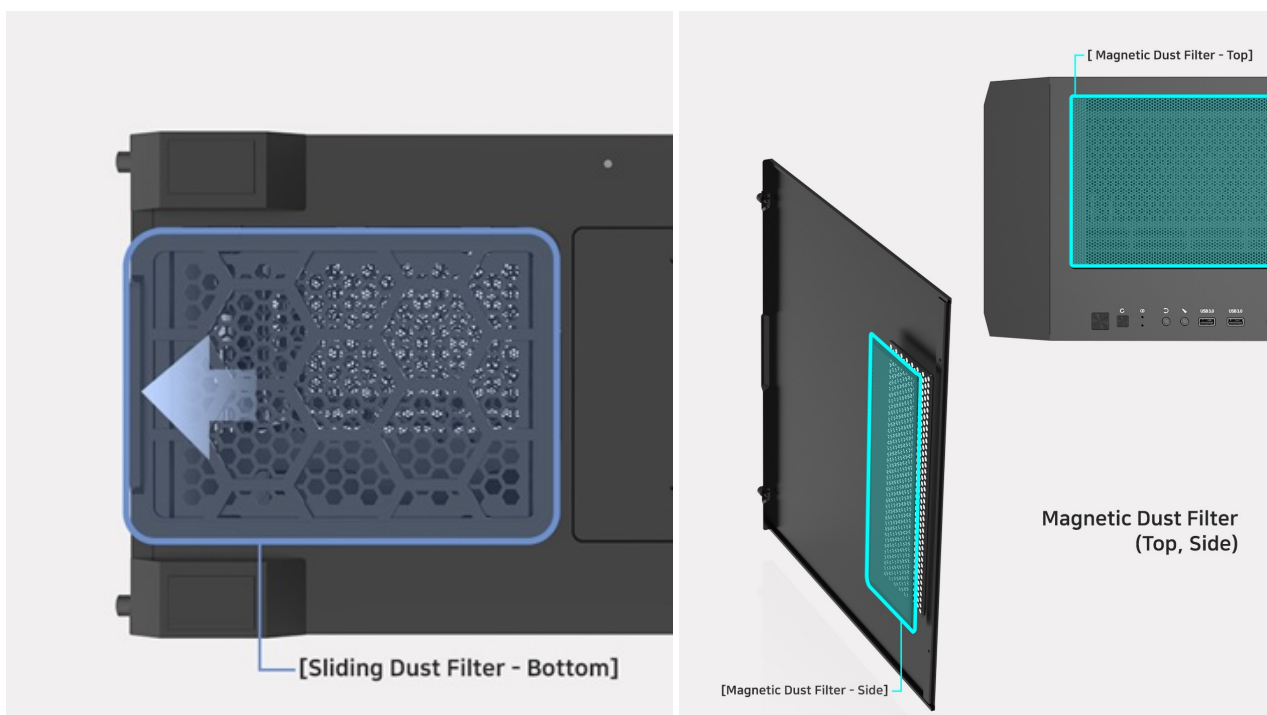

Počítačová skříň ZALMAN Z10 Duo ve formátu Middle Tower se vyznačuje stylovým vzezřením a zesílenou konstrukcí. S přehledem pojme všechny komponenty a umožní vám vytvořit moderní herní PC nebo multimediální centrum. Nabízí celkem **4 předinstalované ventilátory s ARGB podsvícením**, které podpoří gamingový vzhled.

Díky **perforovanému přednímu panelu** a **průhledné bočnici** osvětlení maximálně vynikne. Chybět nesmí ani **prachový filtr**, který představuje další vrstvu ochrany proti vniknutí prachu nebo drobných nečistot. Na horním panelu pak najdete **četnou konektorovou výbavu** pro připojení periférií, jako jsou flashdisky nebo sluchátka.

ZALMAN Z10 Duo

Počítačová skříň v provedení **Middle tower**. Na horním panelu jsou umístěny dva **USB 3.0 porty**, jeden **USB-C 3.1 port**, sluchátkový výstup a vstup pro mikrofon. Skříň je osazena celkem **čtyřmi ventilátory s ARGB podsvícením** o velikosti 120 mm. **Průhledná bočnice** společně s perforovaným předním panelem zajišťuje vytříbený design. Perforovaný přední panel je navíc možné vyměnit za přiložené tvrzené sklo a nechat tak ještě více vyniknout stylové ARGB podsvícení předních ventilátorů. Důmyslné řešení umožňuje pohodlné umístění **až 360 mm dlouhého výměníku** vodního chlazení na přední či horní straně. Ve skříni je dostatek prostoru pro chladič CPU do výšky až 173 mm a grafickou kartu o délce až 395 mm. Součástí skříňe je interní ARGB ovladač pro až 6 ventilátorů a **sada prachových filtrů**. Dodávána je **bez zdroje**.

Součástí balení je magnetická podpora a vertikální držák grafické karty. PCIe kabel není součástí balení.

ZÁKLADNÍ SPECIFIKACE

Provedení skříňe: Middle Tower

Interní pozice: 2× 2,5"/3,5", 2× 2,5"

Kompatibilita základní desky: E-ATX, ATX, Micro ATX, Mini ITX