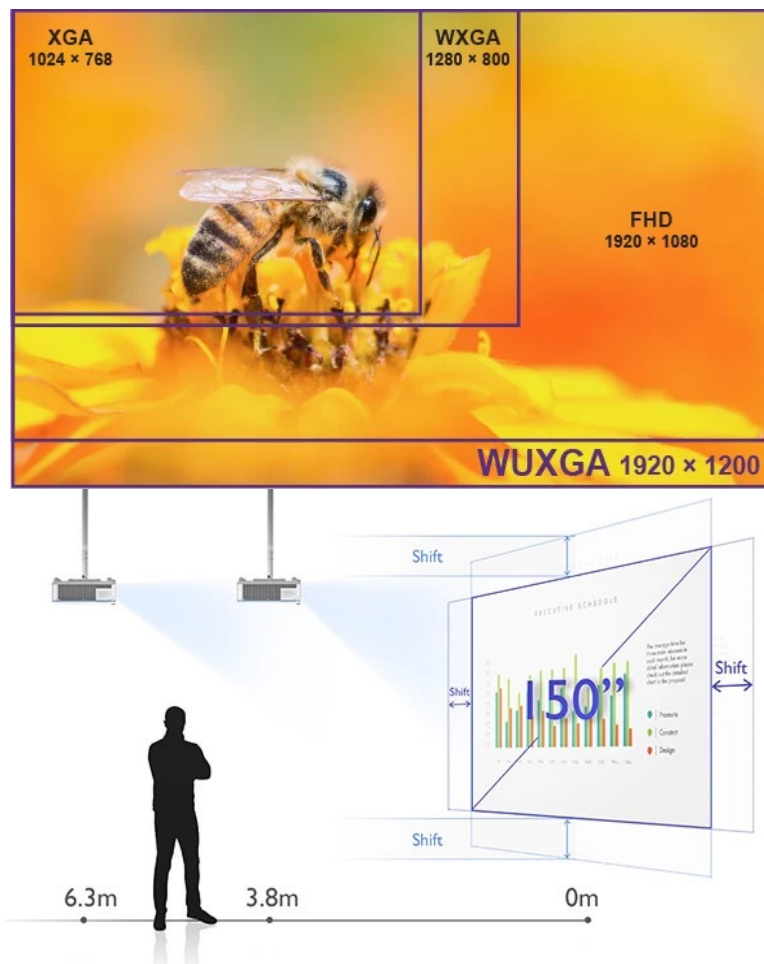

DLP projektor BenQ LU785 poskytuje vysokou kvalitu obrazu pro vaše prezentace ve firemní sféře. **Režim infografiky** potěší všechny moderní uživatele, kteří chtějí představit své nápady a návrhy formou bohaté, ale přehledné infografiky. Tento režim vykreslí texty i grafický obsah jasně a zřetelně. Ve spojení s **96% pokrytí normy Rec.709** produkuje syté a živé barvy. **Projektor BenQ LU785** disponuje **světlostí 6000 ANSI lumenů**, která podporuje komfortní sledování i v osvětlených, středně velkých **místnostech**.

Laserový světelný zdroj s **technologíí BlueCore** se vyznačuje trvalým výkonem bez blednutí barev po **dobu až 20 000 hodin provozu**. **Prachotěsná konstrukce IP5X** chrání citlivé optické komponenty a umožňuje použití v náročnějších podmínkách. **Projektor BenQ LU785** nabízí vysoké **WUXGA** rozlišení pro detailní a ostré zobrazení promítaného obsahu. Potěší také možnost **promítání obrazu na výšku v portrétním režimu**.

BenQ LU785

Laserový **WUXGA** projektor s rozlišením **1920 x 1200** obrazových bodů nabízí svítivost **6000 ANSI** lumenů, kontrastní poměr **3 000 000:1** a 96 % pokrytí normy **Rec.709** pro mnohem realističtější barvy a věrný obraz. Technologie **BlueCore Laser** zajišťuje nulovou odchylku laserových diod, zvyšuje světelný tok do světelného tunelu a zvyšuje jeho účinnost. Projektor dokáže vytvořit promítací plochu **o velikosti až 300"** a podporuje také 3D zobrazení. Díky korekci lichoběžníkového zkreslení můžete mít obraz přesně tam, kde potřebujete. Podporuje také **360° projekci**, promítání obrazu na strop, stěny, podlahu nebo dokonce šikmé plochy, například ve veřejných prostorech. Bezúdržbový provoz a dlouhou

Rozlišení: 1920 x 1200 px

Jas: 6000 ANSI lumenů

Kontrastní poměr: 3000000:1

Rozhraní: 2x HDMI, 1x HDMI-MHL, 1x VGA vstup, 1x VGA výstup, 1x USB typ A, 1x USB mini B, 1x RJ-45 LAN, 1x RS-232, 1x kompozitní vstup, 1x audio vstup, 1x audio výstup, 1x RCA audio vstup (L/R), 1x 3D Sync výstup