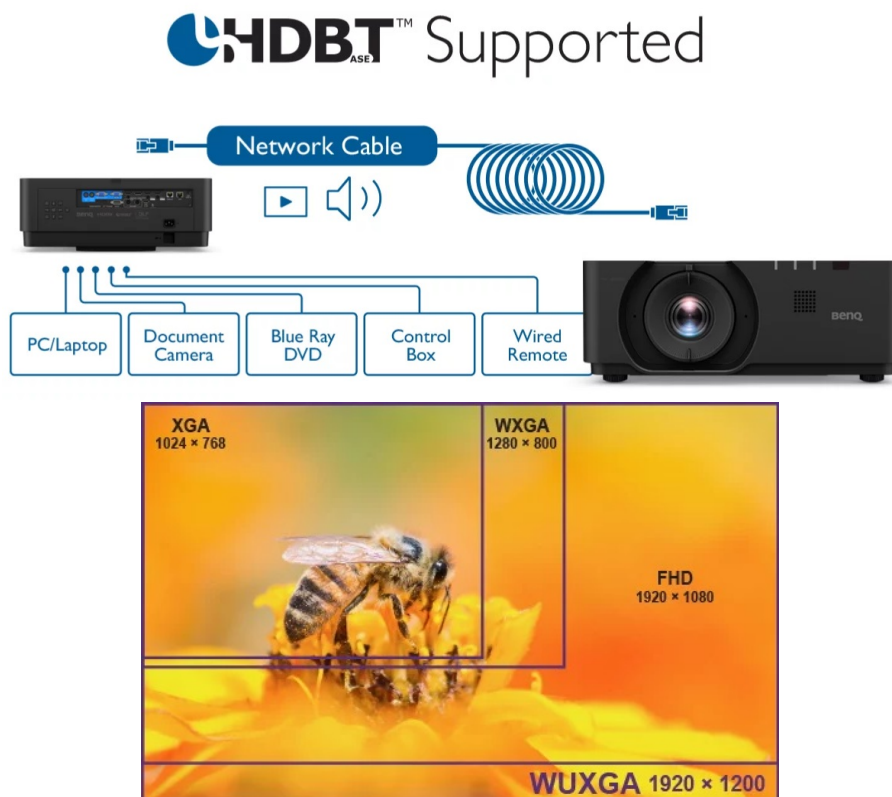

PROA7337

Part No.:

9H.JN477.25E

Záruka:

36 měsíců/12 měs.lampa

Stav:

Nové zboží

Popis**Projektor BenQ LU960 - pro flexibilní promítání**

Projektor BenQ LU960 s vysokým WUXGA rozlišením vám zprostředkuje ostrý obraz s důrazem na všechny přítomné detaily. Umožňuje komfortní promítání textů, tabulek, obrázků, a dokonce dynamických akcí. **Rychlý režim** projektoru BenQ zlepšuje odezvu a poskytuje obraz bez zpoždění a prodlev. **Svitivost 5500 ANSI lumenů** zajistí viditelnost textu i obrazu v rozmanitých světelných podmínkách.

BenQ LU960

Laserový **WUXGA** projektor s rozlišením **1920 x 1200** obrazových bodů nabízí svítivost **5500 ANSI** lumenů, kontrastní poměr **3 000 000:1** a 92 % pokrytí normy **Rec.709** pro mnohem realističtější barvy a věrný obraz. Projektor dokáže vytvořit promítací plochu o velikosti až **300"** a podporuje také 3D zobrazení. Díky korekci lichoběžníkového zkreslení můžete mít obraz přesně tam, kde potřebujete. Projektor nabízí široké možnosti připojení, včetně **HDBaseT**, které zprostředkuje připojení Full HD videa, audia a ethernetu jedním kabelem, a umožňuje tak ovládání ze vzdálenosti až 100 m. Podporuje také **360° projekci**, promítání obrazu na strop, stěny, podlahu nebo dokonce šikmé plochy, například ve veřejných prostorách. Bezúdržbový provoz a dlouhou životnost projektoru zajistí prachotěsně uzavřená laserová jednotka splňující certifikaci **IP5X**.

Součástí balení je dálkový ovladač (včetně baterií).

ZÁKLADNÍ SPECIFIKACE

Technologie projektoru: DLP

Rozlišení: 1920 x 1200 px

Jas: 5500 ANSI lumenů

Kontrastní poměr: 3000000:1

Rozhraní: 2x HDMI vstup, 1x HDMI výstup, 1x DisplayPort, 1x VGA vstup, 1x VGA výstup, 1x USB typ A, 1x USB mini B, 1x RJ-45 HDBaseT, 1x RJ-45 LAN, 1x RS-232, 1x audio vstup, 1x audio výstup, 1x 3D Sync vstup, 1x 3D Sync výstup, 1x DC 12V Trigger, 1x konektor pro drátový ovladač