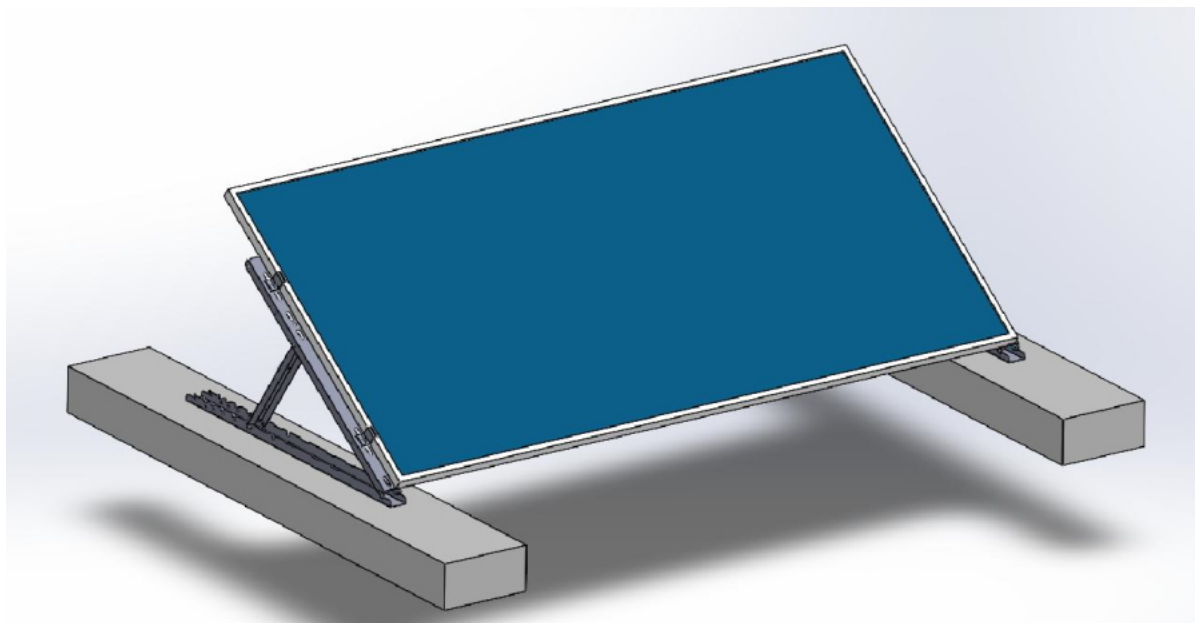

## XTEND SOLARMI SCOMP-8SA35

Cena celkem:	<b>8 491 Kč</b>
	<b>(bez DPH: 7 017 Kč)</b>
Běžná cena:	<b>9 340 Kč</b>
Ušetříte:	<b>849 Kč</b>
Kód zboží:	SOPGWL0332
Part No.:	SCOMP-8SA35
Záruka:	26 měs.
Stav:	Nové zboží

### Xtend Solarmi SCOMP-8SA35

Nastavitelný **systém SC pro instalaci 8 solárních panelů v řadě** na plochou střechu. **Sada tedy obsahuje 9 samotných držáků** s příslušenstvím.

- Určeno pro ploché střechy
- Nastavitelný úhel sklonu (15°, 20°, 25°, 30° nebo 35°)
- Dva způsoby upevnění: zátěžový způsob, nebo uchycení pomocí šroubů
- Lze rozšířit o další lišty SCHL1M-40 (CHL1M1-40) se spojkami SCPL-40

### ZÁKLADNÍ SPECIFIKACE

**Určení:** pro 8× solární panel 35 × 1134 mm (délka panelu je libovolná, doporučeno max. 2279 mm)

**Materiál:** eloxovaný hliník (6005-T5)

**Barva:** stříbrná - šedá