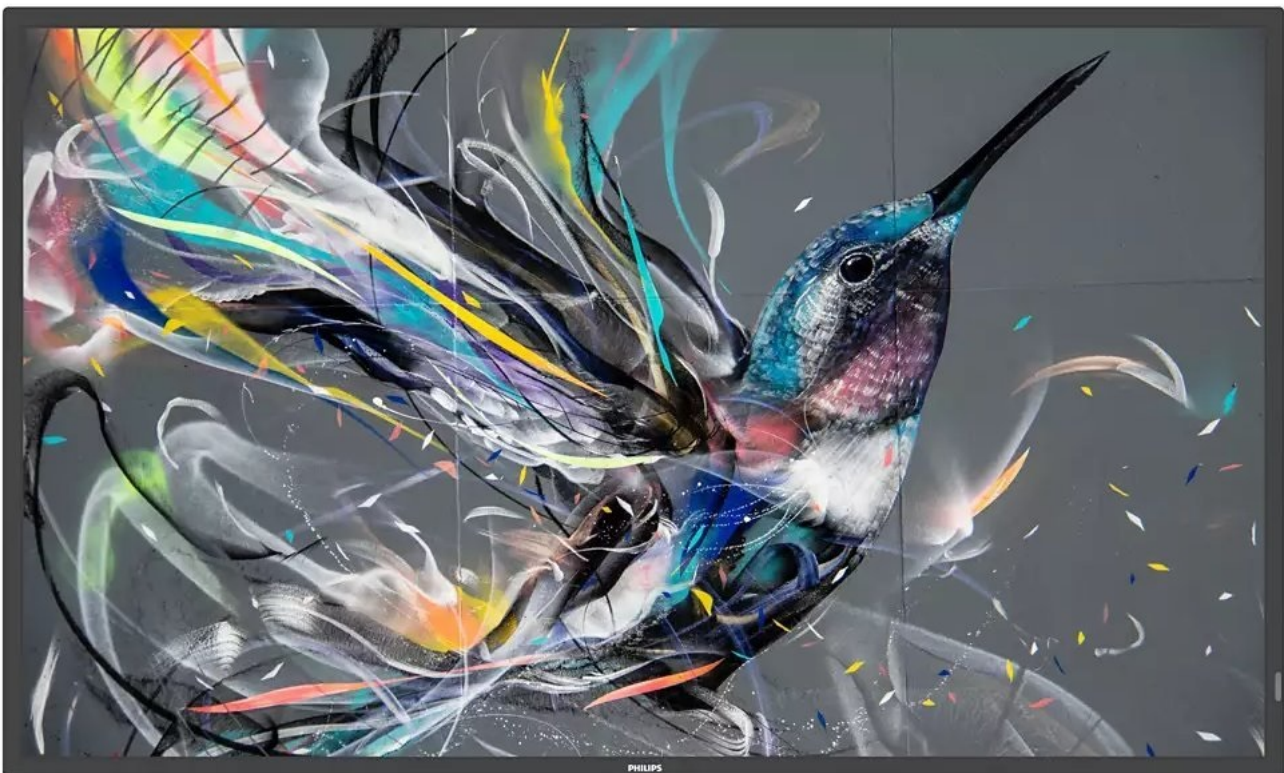

PHILIPS 43BDL3511Q 42,5"

Cena celkem:	31 851 Kč (bez DPH: 26 324 Kč)
Běžná cena:	35 037 Kč
Ušetříte:	3 185 Kč
Kód zboží:	DISPHL1004
Part No.:	43BDL3511Q/00
Záruka:	36 měs.
Stav:	Nové zboží

Popis**Philips 43BDL3511Q - 4K displej pro vaše zákazníky**

Integrovaný přehrávač médií vám umožní jednoduše naplánovat přehrávání obsahu a po dokončení se zase přepne do pohotovostního režimu. Sám displej se vyznačuje ultra jemným rozlišením 4K, které vykreslí obsah ostře a do těch nejmenších detailů. **IPS panel** produkuje široké pozorovací úhly a podpoří komfortní sledování ze všech stran. Samozřejmostí je přítomnost **bohaté konektivity** pro flexibilní konektivitu. Součástí je také **dálkové ovládání** pro snadnou

obsahu.

Philips 43BDL3511Q

Panel o velikosti **42,5"** vhodný pro každodenní použití. Nabízí rozlišení **4K Ultra HD** 3840 x 2160 obrazových bodů. Kontrastní poměr činí **1200:1** a svítivost je až **400 cd/m²**. Pozorovací úhly **178° horizontálně i vertikálně** zaručí skvělou viditelnost z jakéhokoliv úhlu. Ozvučení zajišťuje dvojice integrovaných **reproduktorů** s celkovým výkonem **20 W**. Díky své konstrukci je panel schopný provozu **18 hodin denně, 7 dní v týdnu**.

Součástí balení je dálkové ovládání včetně baterií, IR a sériový kabel.

ZÁKLADNÍ SPECIFIKACE

Typ panelu: IPS

Úhlopříčka: 42,5"

Poměr stran: 16:9

Rozlišení: 3840 x 2160

Kontrastní poměr: 1200:1

Doba odezvy: 8 ms