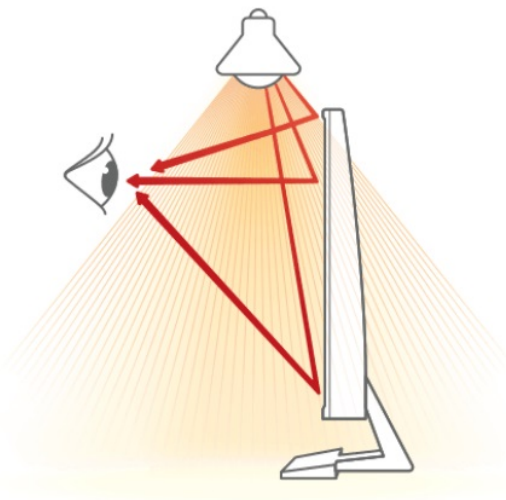

Praktická LED lampička BenQ ScreenBar WiT, kterou oceníte při práci na počítači v kanceláři i domácnosti. Vyznačuje se speciálně navrženým klipem pro rychlé a snadné uchycení na monitor. Díky umístění a **podlouhlému designu** proud světla přesně směřuje na plochu stolu před vámi a eliminuje odlesky na obrazovce. Současně nezabírá žádné místo v pracovním prostoru a snižuje námahu očí.

Tradiční lampy

Lampa pro elektronické čtení ScreenBar

Díky **vestavěnému snímači okolního světla** automaticky upravuje jas a postará se o komfortní osvětlení v dané místnosti za každých podmínek. **Lampa BenQ ScreenBar WiT** je určena zejména pro elektronické čtení, sledování PC displeje a vaše pohodlí. Kvalitní LED zdroj světla zajišťuje patřičnou péči o zrak. **Nastavitelná barevná teplota** vám umožní nastavit buď relaxační teplé světlo ideální pro odpočinek nebo čtení, či bílé světlo vhodné pro práci a zvýšené soustředění.

Nabíjení přes USB

Zapomeňte na kabely, které se zamotají a jejich hlavní funkcí je to, aby na stole překážely. Napájení lampičky **BenQ ScreenBar WiT** zajišťuje pouze port USB. **Hliníková konstrukce** disponuje **dotykovým ovládáním** na horní straně a umožňuje snadné zapnutí, nastavení jasu a barevné teploty. Okamžitě nastavíte také režim **automatického stmívání**.

BenQ ScreenBar WiT

LED lampička pro elektronické čtení se speciálně navrženým **klipem pro uchycení na monitor**. **Asymetrický optický design** osvětluje pouze stůl a nesvítí na obrazovku, čímž eliminuje nepříjemné odlesky. **Otočná konstrukce** navíc umožňuje nasměrovat světlo přesně tam, kam potřebujete. Oproti klasické lampičce tak poskytuje rovnoměrně rozptýlené osvětlení po celé vaší pracovní ploše. Pomocí **dotykového ovládání** lze snadno zapnout osvětlení a nastavit jas nebo barevnou teplotu. Lampička je také vybavena snímačem, který **automaticky reguluje jas** na základě aktuálního okolního osvětlení. K napájení lze využít jakýkoliv **USB port** a přiložený napájecí kabel.