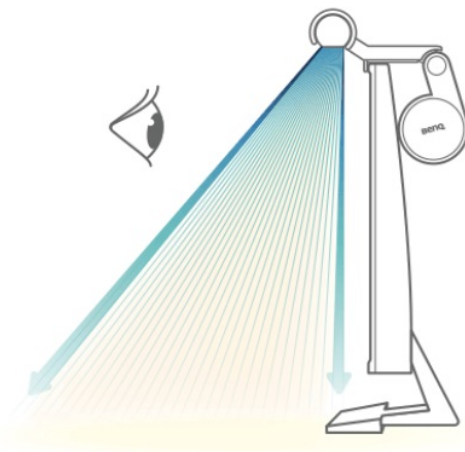

Praktická LED lampička BenQ ScreenBar WiT, kterou oceníte při práci na počítači v kanceláři i domácnosti. Vyznačuje se speciálně navrženým klipem pro rychlé a snadné uchycení na monitor. Díky umístění a **podlouhlému designu** proud světla přesně směřuje na plochu stolu před vámi a eliminuje odlesky na obrazovce. Současně nezabírá žádné místo v pracovním prostoru a snižuje námahu očí.

Tradiční lampy

Lampa pro elektronické čtení ScreenBar

Díky **vestavěnému snímači okolního světla** automaticky upravuje jas a postará se o komfortní osvětlení v dané místnosti za každých podmínek. **Lampa BenQ ScreenBar WiT** je určena zejména pro elektronické čtení, sledování PC displeje a vaše pohodlí. Kvalitní LED zdroj světla zajišťuje patřičnou péči o zrak. **Nastavitelná barevná teplota** vám umožní nastavit buď relaxační teplé světlo ideální pro odpočinek nebo čtení, či bílé světlo vhodné pro práci a zvýšené soustředění.

Nabíjení přes USB

Zapomeňte na kabely, které se zamotají a jejich hlavní funkcí je to, aby na stole překážely. Napájení lampičky **BenQ ScreenBar WiT** zajišťuje pouze port USB. **Hliníková konstrukce** disponuje **dotykovým ovládáním** na horní straně a umožňuje snadné zapnutí, nastavení jasu a barevné teploty. Okamžitě nastavíte také režim **automatického stmívání**.

BenQ ScreenBar WiT

LED lampička pro elektronické čtení se speciálně navrženým **klipem pro uchycení na monitor**. **Asymetrický optický design** osvětluje pouze stůl a nesvítí na obrazovku, čímž eliminuje nepříjemné odlesky. **Otočná konstrukce** navíc umožňuje nasměrovat světlo přesně tam, kam potřebujete. Oproti klasické lampičce tak poskytuje rovnoměrně rozptýlené osvětlení po celé vaší pracovní ploše. Pomocí **dotykového ovládání** lze snadno zapnout osvětlení a nastavit jas nebo barevnou teplotu. Lampička je také vybavena snímačem, který **automaticky reguluje jas** na základě aktuálního okolního osvětlení. K napájení lze využít jakýkoliv **USB port** a přiložený napájecí kabel.