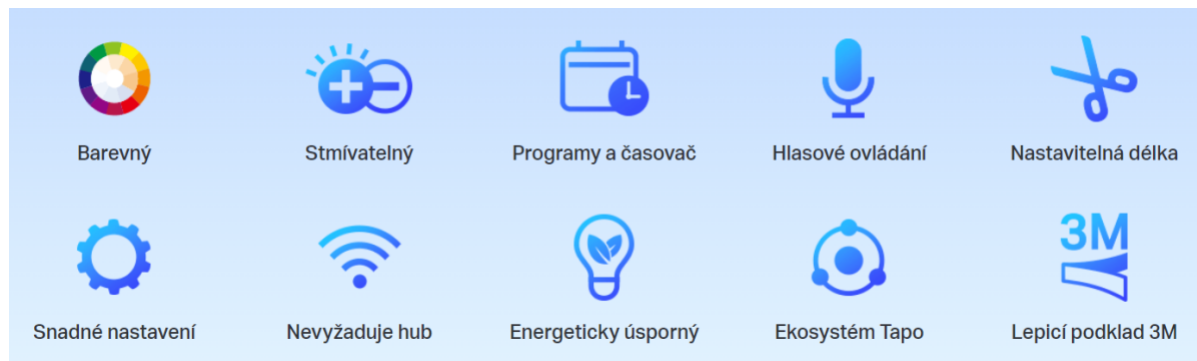

TP-LINK TAPO L900-10

Cena celkem:	829 Kč (bez DPH: 685 Kč)
Běžná cena:	912 Kč
Ušetříte:	83 Kč
Kód zboží:	TIPTPL0013
Part No.:	Tapo L900-10
Záruka:	26 měs.
Stav:	Nové zboží

Popis

TP-Link Tapo L900-10

Smart Wi-Fi stmívatelný LED pásek s podporou hlasového ovládaní **Amazon Alexa nebo Google Assistant**. Barvu, jas či teplotu světla lze měnit podle vkusu i nálady pomocí aplikace **Tapo**, která je k dispozici pro operační systémy **Android** nebo **iOS**. Pro snadnou instalaci je pásek vybaven předinstalovanou oboustrannou lepicí páskou.

- Použití s chytrým asistentem, rozbočovačem nebo mobilní aplikací
- Hlasové ovládání - Amazon Alexa nebo Google Assistant
- Flexibilní instalace - možnost zkrácení na libovolnou délku + 3M lepicí páska na zadní straně
- Snadné nastavení + podpora automatizace (plán, časovač, režim nepřítomnosti)
- Synchronizace osvětlení s frekvencí a rytmem hudby