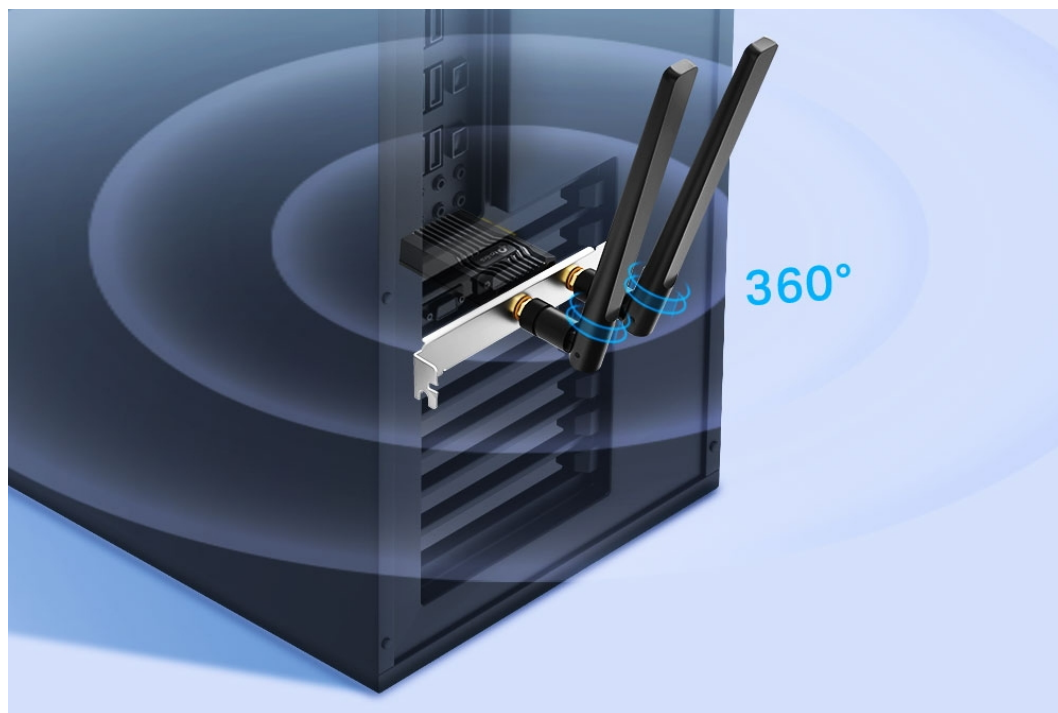

Kompatibilní s Bluetooth 5.2

Nejnovější technologie Bluetooth 5.2 přináší dvakrát vyšší rychlosti a čtyřikrát větší pokrytí než Bluetooth 4.2, což zcela jistě ocení vaše herní ovladače, sluchátka, klávesnice a další Bluetooth zařízení.