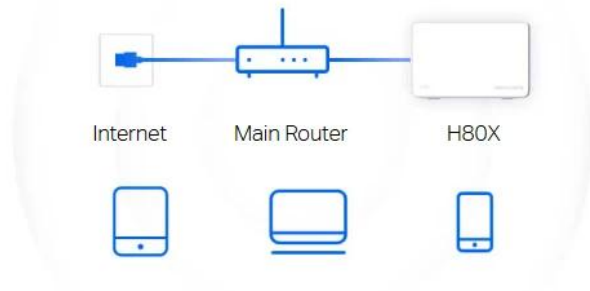

Plně gigabitové porty + automatická detekce sítě WAN/LAN

S funkcí automatické detekce sítě WAN/LAN není nutné rozlišovat mezi porty WAN/LAN. Nemusíte proto řešit zdouhavé a složité nastavování a můžete přejít rovnou k zapojení jednotky Halo H80X. Díky plně gigabitovým portům dosáhnou vaše zařízení rychlostí až 10× vyšších než u standardních ethernetových připojení.

Několik režimů pro flexibilnější nasazení

Halo H80X podporuje různé provozní režimy podle vašich potřeb:

Režim routeru: Vytváří bezdrátovou síť pro všechna vaše Wi-Fi zařízení

Režim přístupového bodu: Rozšiřuje kabelovou síť na bezdrátovou

Router Mode

Creates a wireless network for all your WiFi devices

Access Point Mode

Extends a wired network and makes it wireless

Snadné rozšíření vašeho pokrytí

Sada Halo pro pokrytí celé domácnosti Wi-Fi signálem obsahuje několik jednotek vhodných pro všechny typy nemovitostí. A pokud by vám to nestačilo, pokrytí sítě Wi-Fi Mesh můžete kdykoli rozšířit přidáním dalších jednotek Halo.