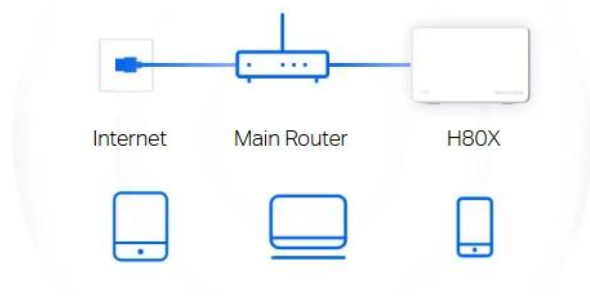

Plně gigabitové porty + automatická detekce sítě WAN/LAN

S funkcí automatické detekce sítě WAN/LAN není nutné rozlišovat mezi porty WAN/LAN. Nemusíte proto řešit zdouhavé a složité nastavování a můžete přejít rovnou k zapojení jednotky Halo H80X a ihned začít využívat bleskurychlé přenosy dat do kabelem připojených zařízení. Díky plně gigabitovým portům dosáhnou vaše zařízení rychlostí až 10× vyšších než u standardních ethernetových připojení.

Několik režimů pro flexibilnější nasazení

Režim routeru: Vytváří bezdrátovou síť pro všechna vaše Wi-Fi zařízení

Režim přístupového bodu: Rozšiřuje kabelovou síť na bezdrátovou

Router Mode

Creates a wireless network for all your WiFi devices

Access Point Mode

Extends a wired network and makes it wireless

Snadné rozšíření vašeho pokrytí

Sada Halo pro pokrytí celé domácnosti Wi-Fi signálem obsahuje několik jednotek vhodných pro všechny typy nemovitostí. A pokud by vám to nestačilo, pokrytí sítě Wi-Fi Mesh můžete kdykoli rozšířit přidáním dalších jednotek Halo.