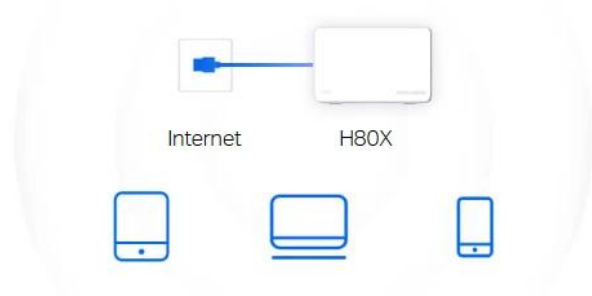

Plně gigabitové porty + automatická detekce sítě WAN/LAN

S funkcí automatické detekce sítě WAN/LAN není nutné rozlišovat mezi porty WAN/LAN. Nemusíte proto řešit zdouhavé a složité nastavování a můžete přejít rovnou k zapojení jednotky Halo H80X a ihned začít využívat bleskurychlé přenosy dat do kabelem připojených zařízení. Díky plně gigabitovým portům dosáhnou vaše zařízení rychlostí až 10× vyšších než u standardních ethernetových připojení.

Několik režimů pro flexibilnější nasazení

Režim routeru: Vytváří bezdrátovou síť pro všechna vaše Wi-Fi zařízení

Režim přístupového bodu: Rozšiřuje kabelovou síť na bezdrátovou

Router Mode

Creates a wireless network for all your WiFi devices