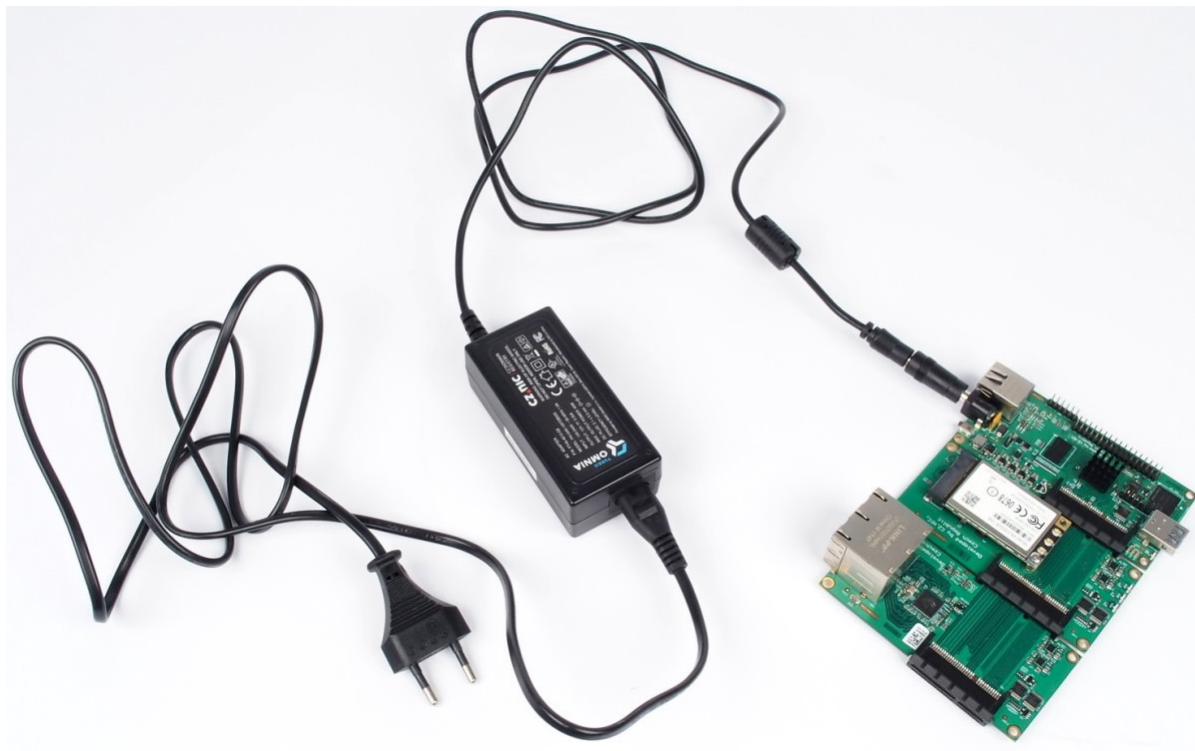

TURRIS OMNIA NAPÁJECÍ ADAPTÉR 40W

Cena celkem:	422 Kč (bez DPH: 348 Kč)
Běžná cena:	464 Kč
Ušetříte:	42 Kč
Kód zboží:	NARCZP0001
Part No.:	RTROM01-PT45-4012-C8
Záruka:	26 měs.
Stav:	Nové zboží

Popis

Turris Omnia napájecí adaptér 40 W

Náhradní napájecí adaptér se standardním **5,5 x 2,1 mm konektorem**. Je vhodný nejen **pro zařízení Turris Omnia**, ale díky výstupnímu napětí DC 12 V také pro LED pásy. Výkon zdroje je až **40 W** a maximální výstupní proud je 3,33 A.

Adaptér je dodáván bez AC kabelu. Jedná se o 2pin kabel 230V

ZÁKLADNÍ SPECIFIKACE

Výkon: 40 W

Vstupní napětí: 100-240 V

Výstupní napětí: 12 V

Proud: max. 3,33 A

Velikost konektoru: 5,5 x 2,1 mm

Barva: černá