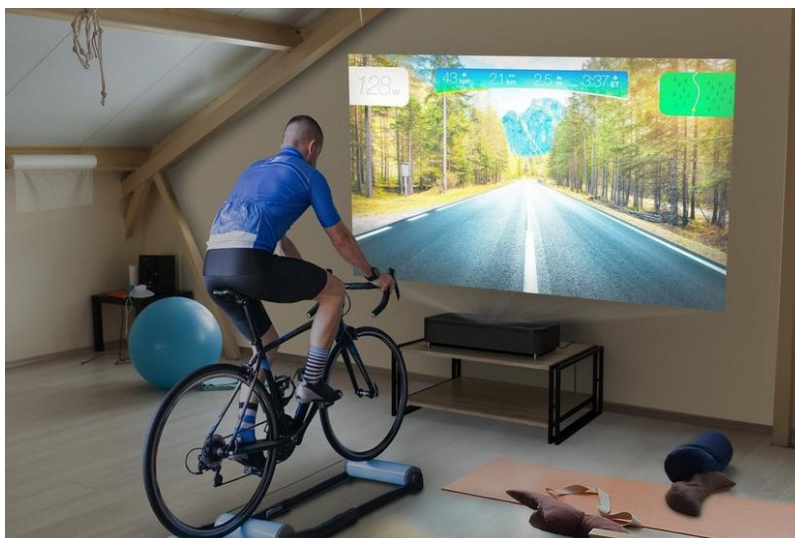

Epson EH-LS800B - 4K projektor s Android TV

Laserový TV projektor Epson EH-LS800B vám umožní sledovat obsah na velké ploše ve **4K UHD rozlišení** na **ultra krátkou projekční vzdálenost**. Objevte nové možnosti sledování se systémem Android TV a na klasickou televizní obrazovku si už ani nevzpomenete. **Technologie Android TV** vám zprostředkuje množství filmových trháků a multimédií z **Google Play, Amazon Prime Video, YouTube** a dalších aplikací.

Projektor **Epson EH-LS800B** umožňuje promítání již ze vzdálenosti 2.3 cm od stěny na ploše 80 palců. Vzdálenost si můžete upravit dle svých požadavků nebo proporcí místnosti, abyste dosáhli ideálního domácího kina a promítací plochy až 150 palců. Uplatní se nejenom při sledování filmů, ale také třeba hraní her. Díky novému **hernímu režimu** se vyznačuje nízkou prodlevou a umožní komfortní gaming. **Vysoká svítivost 4000 ANSI lumenů** podporuje optimální jas, dobrou viditelnost a čitelnost i v běžně osvětleném interiéru.

kontrastního poměru. Tento projektor dokáže vytvořit promítací **plochu o úhlopříčce 80 až 150"** a díky technologii **3LCD** potlačuje efekt duhy ve scénách s rychlým pohybem. Díky funkcím posunu objektivu, digitálního zoomu a korekci lichoběžníkového zkreslení můžete mít obraz přesně tam, kde potřebujete. Funkce interpolace snímků pak zajišťuje ostřejší obraz v rychle se pohybujících scénách. Prostřednictvím funkce **Android TV** můžete snadno přehrávat obsah například z **YouTube, Amazon Prime Video** a mnoha dalších služeb. Projektor podporuje také technologii **Chromecast**, pro bezdrátové sdílení obsahu z telefonu nebo počítače. Zvukový systém **Yamaha**, poskytující dynamický prostorový zvuk, se skládá ze **dvou reproduktorů a subwooferu** o celkovém výkonu **20 W**.