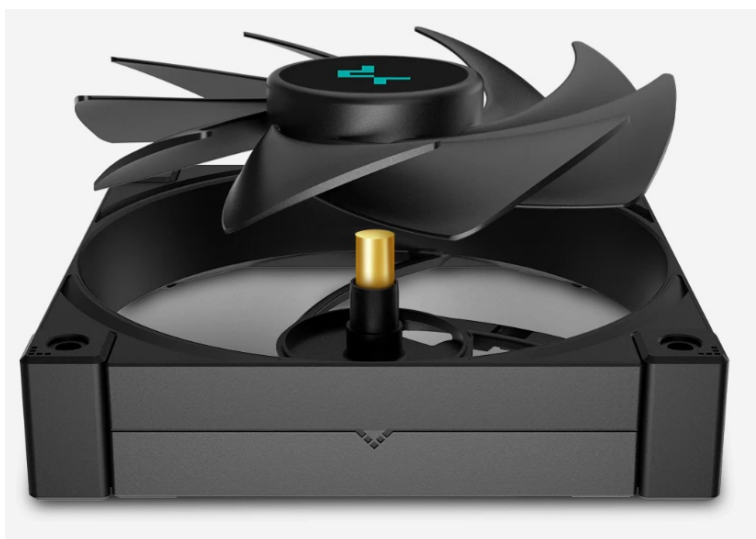

DEEPCOOL LT520

Cena celkem:	2 629 Kč (bez DPH: 2 173 Kč)
Běžná cena:	2 892 Kč
Ušetříte:	263 Kč
Kód zboží:	CHLDPC10421
Part No.:	R-LT520-BKAMNF-G-1
Záruka:	36 měs.
Stav:	Nové zboží

Popis

DEEPCOOL LT520 - drží CPU v chladu

Vodní chladič DEEPCOOL LT520 určen pro chlazení širokého spektra **procesorů Intel i AMD**. Disponuje **výkonným čerpadlem 4. generace** s mikrokanálovou strukturou, která zajišťuje **optimální průtok chladicí kapaliny**. Dále se skládá z **3fázového hnacího motoru** nebo **měděné základny**. Díky tomu je vodní chladič pevný a stabilní i při vysoké provozní zátěži.

DEEPCOOL LT520 disponuje **dvojicí ventilátorů DeepCool FK120** s precizně vyváženým poměrem výkonu a provozní účinností. Jsou vloženy do robustního rámu a spolu s **ložisky Fluid Dynamic** zajišťují dlouhou životnost i při vysokých otáčkách a spolehlivost.

DEEPCOOL LT520

Vodní chladič určený pro chlazení široké škály procesorů. Vyznačuje se vysokou kvalitou, výkonem a spolehlivostí. Disponuje **dvěma 120 mm** velkými ventilátory a pumpou s **ARGB** podsvícením. Odolné opletené hadice jsou dlouhé **410 mm** a díky dostatečně širokému průměru zaručují **plynulý průtok** chladicí kapaliny.