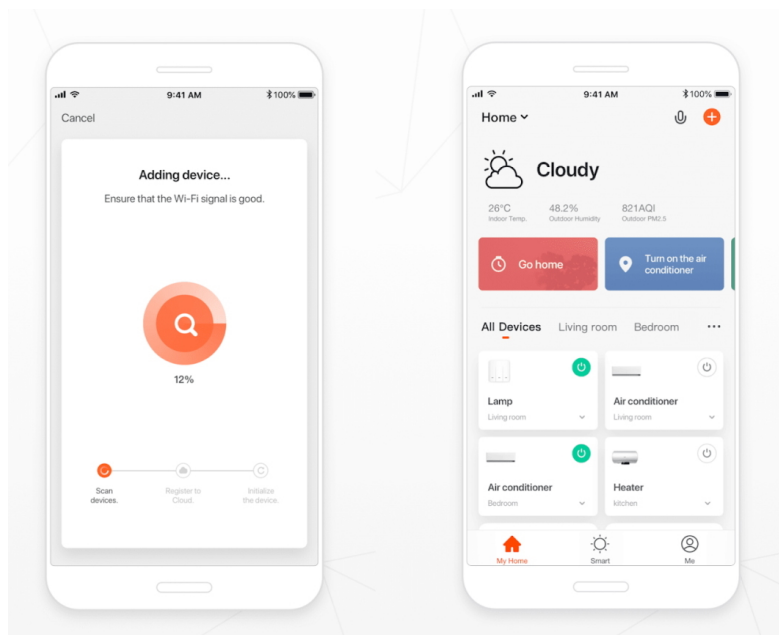

IMMAX NEO FINO 60+80CM 93W ČERNÉ

Cena celkem:

9 164 Kč

(bez DPH: 7 573 Kč)

Běžná cena:

10 080 Kč

Ušetříte:

916 Kč

Kód zboží:

OSVIMM1241

Part No.:

07158-B80-60

Záruka:

36 měs.

Stav:

Nové zboží

Popis

IMMAX NEO FINO 60 + 80 cm 93 W

Designové LED závěsné stropní svítidlo ideální např. pro osvětlení jídelního stolu. Svítidlo lze propojit s chytrou bránou **IMMAX NEO** a ovládat tak celou síť domácích světelných zdrojů skrze dálkový ovladač či aplikaci v mobilním telefonu. Dálkový ovladač **Zigbee 3.0** je součástí balení. Systém je **kompatibilní s iOS, Android, Amazon Alexa, Apple Siri, Google Assistant, Tuya, Philips HUE či Somfy.**

ZÁKLADNÍ SPECIFIKACE

Příkon: 93 W

Světelný tok: 6975 lm

Barevná teplota: 2700–6500 K

Index podání barev: <86

Stmívání: ano

Minimální životnost: 50000 hodin

Materiál: kov + plast

Vstupní napětí: AC 220–230 V

Rozměry:

1. kruh: 800 × 800 mm