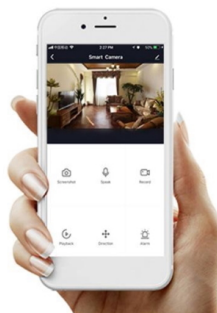

IMMAX NEO FINO 60+80CM 93W ZLATÉ

Cena celkem:	9 164 Kč
	(bez DPH: 7 573 Kč)
Běžná cena:	10 080 Kč
Ušetříte:	916 Kč
Kód zboží:	OSVIMM1243
Part No.:	07159-G80-60
Záruka:	36 měs.
Stav:	Nové zboží

Popis

IMMAX NEO FINO 60 + 80 cm 93 W

Designové LED závěsné stropní svítidlo ideální např. pro osvětlení jídelního stolu. Svítidlo lze propojit s chytrou bránou **IMMAX NEO** a ovládat tak celou síť domácích světelných zdrojů skrze dálkový ovladač či aplikaci v mobilním telefonu. Dálkový ovladač **Zigbee 3.0** je součástí balení. Systém je **kompatibilní s iOS, Android, Amazon Alexa, Apple Siri, Google Assistant, Tuya, Philips HUE či Somfy.**

ZÁKLADNÍ SPECIFIKACE

Příkon: 93 W

Světelný tok: 6975 lm

Barevná teplota: 2700–6500 K

Index podání barev: <86

Stmívání: ano

Minimální životnost: 50000 hodin

Materiál: kov + plast

Vstupní napětí: AC 220–230 V

Rozměry:

1. kruh: 800 × 800 mm