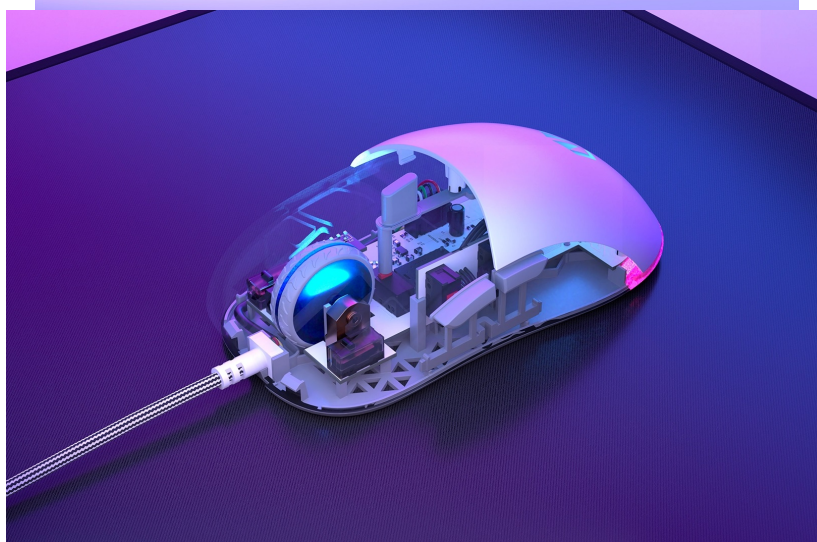

Popis

Myš Endorfy GEM - zaberte v každé herní výzvě

Herní myš Endorfy GEM se s lehkostí vypořádá s každou akcí. Výkonný **optický snímač Pixart PMW3325** reaguje svižně a plynule na každý příkaz a pohyb. Díky rozlišení **400 až 8000 dpi** proskáče tabulkami, texty a zvládne také náročné herní situace - od dokonale přesného zacílení na terč až po zběsilé akční přestřelky.

Kompaktní a lehká konstrukce dosahující **hmotnosti pouhých 67 g** podporuje pevné uchopení a komfortní manipulaci. Herní myš Endorfy GEM je osazena **mikrospínači Kailh GM 4.0**, které jsou navrženy pro nepřetržitě a dlouhotrvající klikání a ničení bossů. Pro připojení slouží dlouhý kabel zakončený **konektorem USB**. Díky tomu je zprovoznění **myši Endorfy GEM** otázkou okamžiku.

Endorfy GEM

Lehká herní myš disponující **6 programovatelnými tlačítky** a vysoce přesným **optickým senzorem Pixart PMW3325** s rozlišením **až 8000 dpi**. Textura bočních stran zajišťuje pevnější uchopení myši a tím zlepšuje celkovou ovladatelnost. Herní design doplňuje **adresovatelné RGB podsvícení**. Kvalitní spínače **Kailh GM 4.0** vydrží více než **60 milionů kliků**. Připojení je realizováno skrze opletený **USB kabel** o délce 1,8 m.