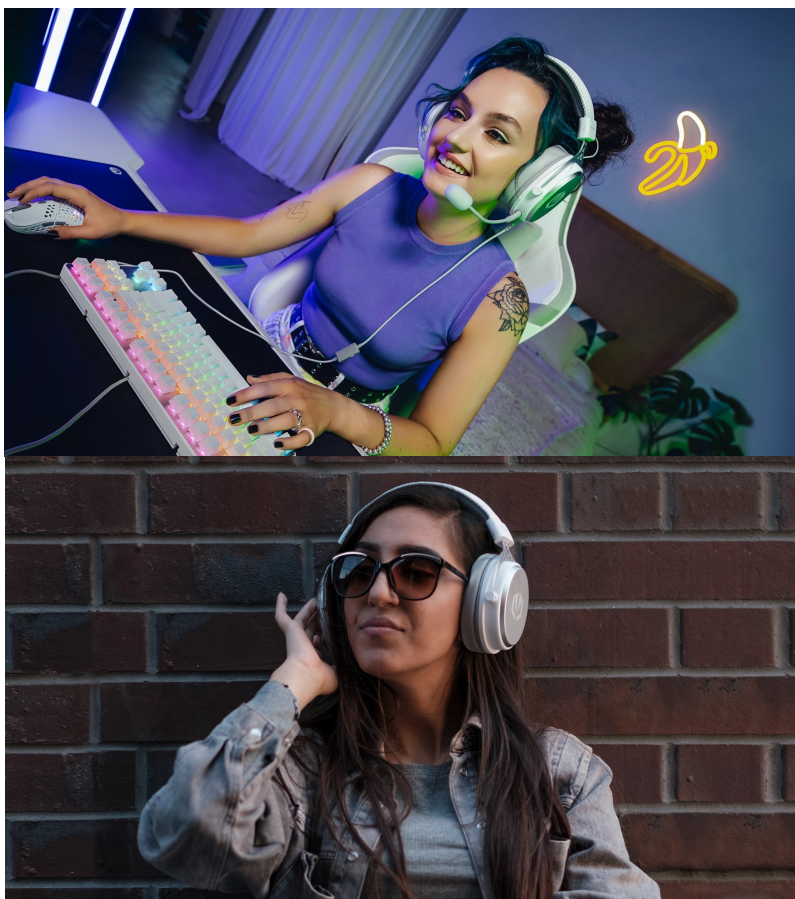

Náhlavní souprava Endorfy VIRO Plus OWH v minimalistickém designu, která hráčům zprostředkuje strhující prostorový zvuk. Díky **odnímatelnému mikrofonu** můžete komunikovat se spoluhráči, kolegy na schůzkách a v rámci jakýchkoliv videohovorů. Současně také můžete vyrazit ven a využít headset jako klasická sluchátka pro poslech hudby. Pro připojení slouží standardní **3.5mm jack konektor**, díky čemuž je **headset Endorfy VIRO Plus OWH** kompatibilní s celou řadou zařízení a vhodný nejen pro hráče, ale také fanoušky hudby, podcastů a dalšího mluveného slova.

Ergonomický design v podobě **měkkých náušníků z paměťové pěny** zajistí komfortní nošení po dlouhou dobu a vaše uši se budou cítit jako v obležení obláčků. Součástí balení jsou rovněž **textilní náušníky**, které jsou prodyšné a vhodné pro letní

Endorfy VIRO Plus USB Onyx White

Herní náhlavní headset poskytující díky **53 mm** velkým měničům skvělý zvukový přednes. Stejně tak **odpojitelný mikrofon** poskytuje křišťálově čistý přenos, který je základem kvalitní hlasové komunikace. Pohodlné náušníky z paměťové pěny a **polstrovaný hlavový most** zajistí dlouhé hodiny hraní či poslechu v nejvyšším komfortu. **Hliníkový rám** zaručí odolnost potřebnou při každodenním používání i přenášení. **Ovládání hlasitosti** je umístěno přímo **na odnímatelném kabelu** zakončeném konektorem **3,5 mm jack**. Balení navíc obsahuje **externí 7.1 zvukovou kartu**, která se připojuje do **USB** portu. Ve spojení se speciálním softwarem lze následně vytvářet profily pro jednotlivé činnosti či hudební žánry a vylepšovat kvalitu zvuku pomocí dalších funkcí. Na kartě se nachází combo jack pro připojení headsetu.