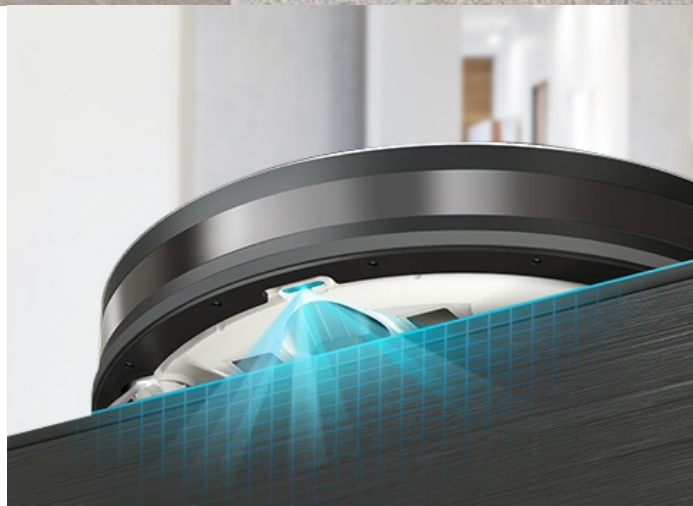

TP-Link Tapo RV10 Plus - pro vysávání a vytírání v jednom

Robotický vysavač TP-Link Tapo RV10 Plus pro vysávání a vytírání, se kterým uklidíte rychle a bez námahy. **Sáček na prach o objemu 4 litry** se po dokončení úklidu automaticky vyprázdní a vy máte klid až 70 dní, kdy si nemusíte špinit ruce. **Disponuje 4 režimy sání**, takže se přizpůsobí různým druhům úklidu. Pracuje tiše, rychle nebo se do úklidu pustí s maximální možnou silou. Díky funkci plánování dráhy máte jistotu, že nevynechá žádné důležité místo.

Pro optimální orientaci v prostoru disponuje řadou senzorů. Díky **nízké konstrukci** se dostane i do hůře dostupných míst a spolehlivě vysaje i pod křeslem nebo domácí knihovnou. Jednoduché nastavení a ovládání zvládnete pomocí **aplikace Tapo**. Součástí vysavače je rovněž praktický mop, který je ideální na čištění a vytírání podlah. Při přechodu na koberec navíc sám automaticky zvýší výkon, aby bylo zajištěno patřičné hloubkové čištění. **HEPA filtr zachytí 99.9 % alergenů** pro dokonale čistou domácnost.

Součástí balení je **chytrá nabíjecí stanice s automatickým vyprazdňováním**. Konstrukce se vyznačuje zadním sacím potrubím, které je o téměř 45 % kratší v porovnání s jinými modely a díky vysokému sacímu výkonu se nabíjecí stanice vyprázdní během okamžiku a beze zbytků nečistot v zásobníku nebo na podlaze. Samozřejmostí je **tichý provoz a v režimu „Nerušit“** si dopřejete klidný spánek.

Plovoucí vstup sání

přiléhá těsně k podlaze, aby se vysál
prach i z mezer.

Odnímatelný hlavní kartáč

usnadňuje čištění zachycených vlasů či
chlupů a zjednodušuje údržbu.