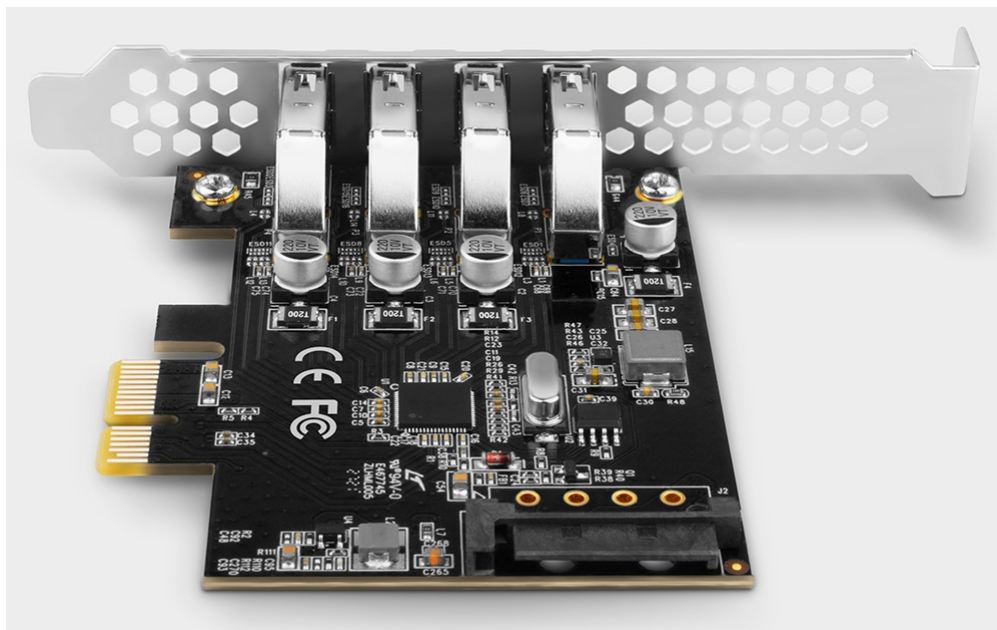

Kód zboží:

RADAXA1110

Part No.:

PCEU-43RS

Záruka:

24 měs.

Stav:

Nové zboží

### AXAGON PCEU-43RS

Přidáním tohoto řadiče rozšíříte svůj počítač o **čtyři USB 3.2 Gen1 porty**. Napájení je zajištěno přes **napájecí SATA konektor**.

Součástí balení je low profile záslepka.

### ZÁKLADNÍ SPECIFIKACE

**Konektory:** 4x USB 3.2 Gen1 (USB 3.0)

**Rozhraní:** PCIe 2.0 x1, kompatibilní s x1/x4/x8/x16

**Čipset:** Renesas  $\mu$ PD720201

**Rychlost přenosu dat:** 5 Gb/s

**Obsah balení:**