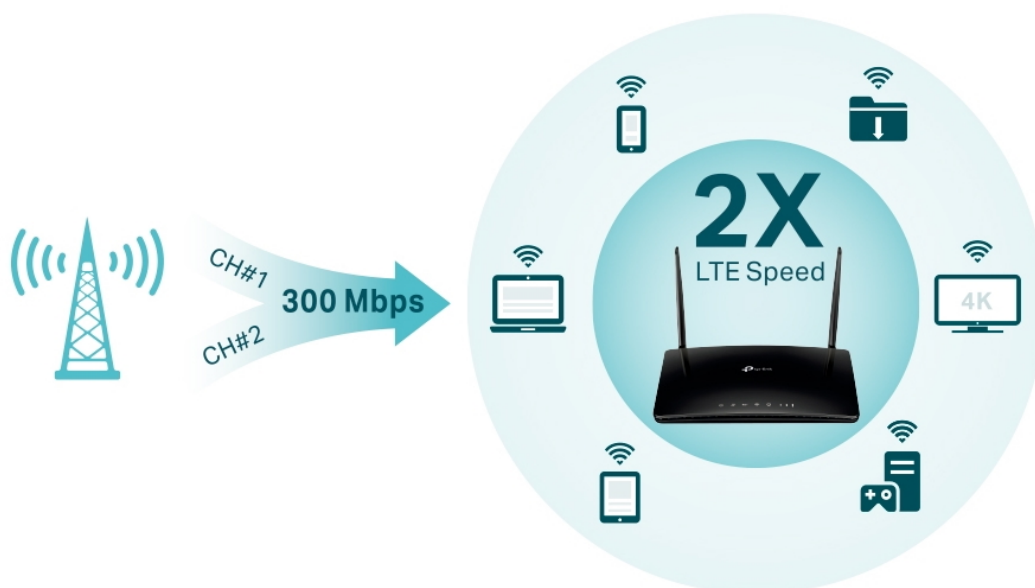

### TP-Link Archer MR500

Router poskytuje **čtyři gigabitové porty** a tím i spolehlivé kabelové připojení pro zařízení náročná na šířku pásma, jako jsou například herní konzole. Dvě oddělené bezdrátové sítě využívající pásma **2,4 GHz** a **5 GHz** poskytují optimalizovaný výkon **až 1167 Mb/s** a minimalizují vzájemné rušení signálu. Dvě externí LTE antény a nejnovější bezdrátové technologie vám umožní užívat si stabilní a efektivní připojení.

- **Pokročilý 4G+ router** - podporuje 4G+ Cat6 pro zvýšení datové rychlosti až na 300 Mbps.
- **Zapojte SIM kartu a hrajte** - není potřeba žádná konfigurace, kompatibilita SIM karet ve více než 100 zemích je zajištěna léty praktických testů.
- **Podpora MU-MIMO** - simultánní datové toky zvyšují propustnost Wi-Fi a efektivitu sítě.
- **Podporuje TP-Link OneMesh** - spolupracuje s produkty TP-Link OneMesh a vytváří flexibilní a nákladově efektivní síť Mesh.
- **Lepší signál pro připojení všude** - vychutnejte si stabilní a efektivní připojení ke každému zařízení díky dvěma externím odnímatelným LTE anténám.
- **Plně gigabitové porty** - poskytují spolehlivé kabelové připojení pro zařízení náročná na šířku pásma, jako jsou herní konzole a IPTV.
- **Režim Wi-Fi Router** - zapojte ethernetový kabel do portu LAN/WAN pro flexibilní přístup jako záložní možnost,