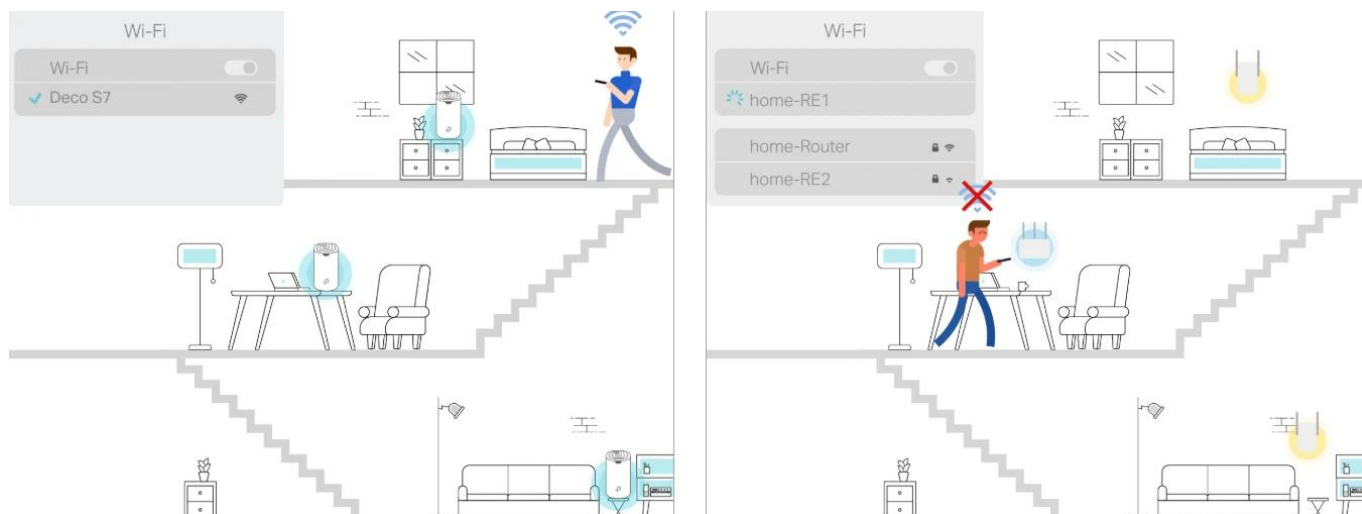

Zabiják mrtvých zón Wi-Fi

Deco S7 nabízí snadný způsob, jak zajistit silný Wi-Fi signál v každém rohu vašeho domu, na ploše až 195 m² (sada s 1 jednotkou). Bezdrátová připojení a volitelné páteřní ethernetové připojení pracují společně na propojení jednotek Deco, díky čemuž bude vaše síť rychlejší a zajistí nepřerušované připojení všech zařízení.

Chcete větší pokrytí? Prostě přidejte další Deco.

Nepřerušované připojení pro udržení vysoké rychlosti

Systém TP-Link Mesh funguje tak, že jednotky Deco společně vytvářejí jednu unifikovanou síť. Váš telefon nebo tablet se automaticky připojuje k nejrychlejší jednotce Deco, jak se pohybujete po domě, abyste se mohli spolehnout na skutečně stabilní a nepřerušované používání Wi-Fi připojení.