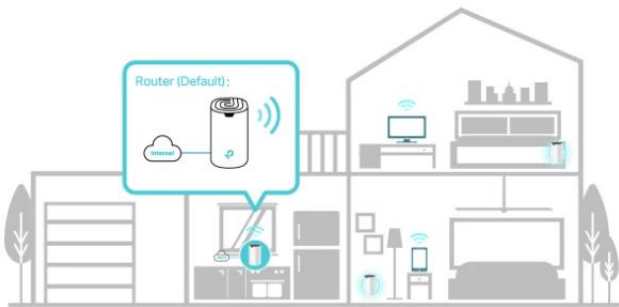

### Nepřerušované připojení pro udržení vysoké rychlosti

Systém TP-Link Mesh funguje tak, že jednotky Deco společně vytvářejí jednu unifikovanou síť. Váš telefon nebo tablet se automaticky připojuje k nejrychlejší jednotce Deco, jak se pohybujete po domě, abyste se mohli spolehnout na skutečně stabilní a nepřerušované používání Wi-Fi připojení.

### Dvoupásmové připojení s rychlostí až 1 900 Mbit/s:

- 5 GHz: 1300 Mbps
- 2,4 GHz: 600 Mbps

# Connections for over **100** Devices

## **2 v 1 režim routeru a přístupového bodu**

Flexibilní a multifunkční jednotka Deco S7 má spoustu funkcí, aby mohla plnit roli routeru nebo přístupového bodu. Jednoduše si vyberte režim, který vyhovuje vašim aktuálním síťovým požadavkům, a využijte maximální flexibilitu bezdrátového připojení.