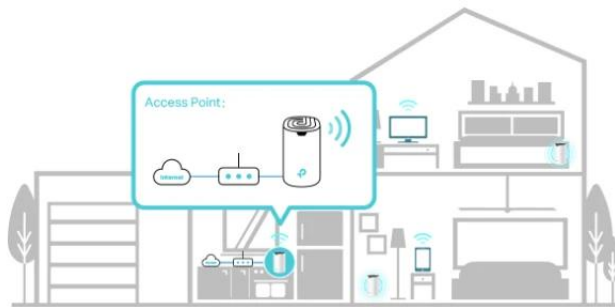

# Connections for over **100** Devices

## **2 v 1 režim routeru a přístupového bodu**

Flexibilní a multifunkční jednotka Deco S7 má spoustu funkcí, aby mohla plnit roli routeru nebo přístupového bodu. Jednoduše si vyberte režim, který vyhovuje vašim aktuálním síťovým požadavkům, a využijte maximální flexibilitu bezdrátového připojení.

### Router (Default)

Instantly generate a private wireless network.