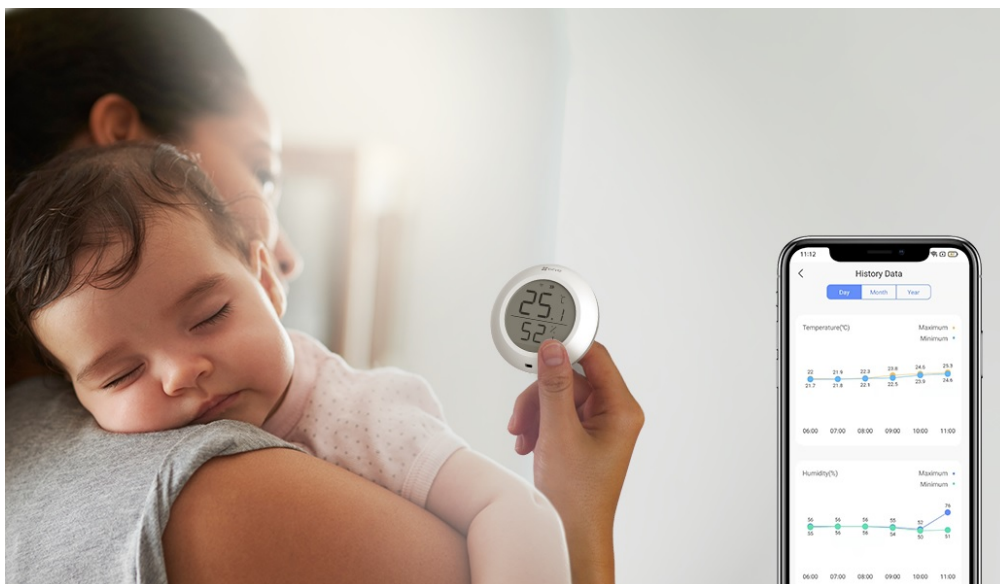

Chytrý senzor EZVIZ T51C pro snímání teploty a vlhkosti v místnosti. Zvláště v sezóně alergií je potřeba **udržovat v interiéru potřebnou teplotu a vlhkost vzduchu** na potřebné úrovni, aby se předešlo potížím s dýcháním nebo podráždění kůže. **Model EZVIZ T51C** v sobě integruje teploměr i vlhkoměr a skrze jednoduchý displej můžete snadno sledovat stav ve vaší domácnosti. Zároveň vás upozorní při náhlé změně parametrů nebo špatně nastavenému rozsahu hodnot - jednoduše pomocí **mobilní aplikace EZVIZ**. Díky kompaktní a lehké konstrukci můžete senzor umístit kdekoli.

Je určen pro využití ve vnitřních prostorech a všude tam, kde chcete znát míru vlhkosti a teplo – ať už jde o **kuchyň, koupelnu, dětský pokoj** nebo třeba komoru. **Energeticky úsporný provoz** zajistí dlouhou výdrž a životnost baterie. Po **připojení k domácí bráně EZVIZ** můžete sledovat hodnoty v reálném čase, případně ještě před příchodem domů.

EZVIZ T51C

Chytrý senzor disponuje **1,8" displejem** pro přehledné zobrazení aktuální **teploty a vlhkosti vzduchu** v místnosti. Po propojení s chytrou bránou EZVIZ H3 (není součástí) je možné v mobilní aplikaci kdykoliv sledovat všechny údaje, nastavit upozornění při překročení zadaných hodnot nebo vytvořit úplně nový scénář zahrnující další chytrá zařízení. Napájení má na starost jedna baterie typu CR2450, která udrží senzor **v provozu až 1 rok**. Díky integrovanému stojánku a přiložené lepicí pásce ho lze umístit kamkoliv na vodorovný či svislý povrch.

Zigbee představuje alternativní protokol k Wi-Fi, jehož hlavní výhodou je **nízká spotřeba energie**. Díky tomu mohou malé bezdrátové snímače fungovat až několik let na jedinou baterii.

ZÁKLADNÍ SPECIFIKACE