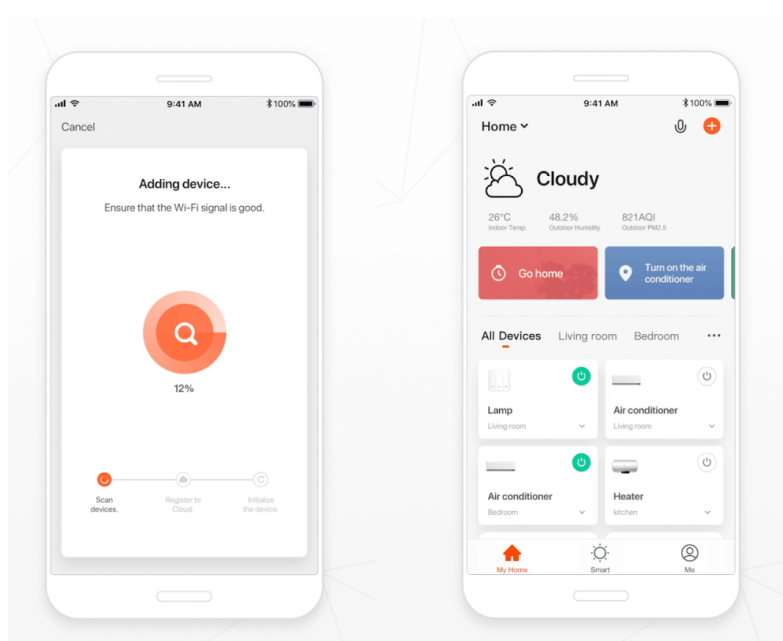

IMMAX NEO LITE BUBBLES nástěnné

Chytré nástěnné solární svítidlo poskytne orientační osvětlení např. kolem chodníčků na zahradě a zpříjemní tak večerní přístup k domu. Napájení je řešeno **ze solárního panelu**, který nabíjí integrovanou baterii o kapacitě **4000 mAh**. Svítidlo je odolné vůči vodě i ostatním přírodním podmínkám dle certifikace **IP54**.

Po připojení k **aplikaci IMMAX NEO PRO** lze svítidlo ovládat na dálku.

Upozornění: Pro vzdálenou správu a využití všech Smart funkcí je zapotřebí umístit v dosahu svítidla bránu např: Immax NEO MULTI BRIDGE PRO Smart Zigbee 3.0, BT v3 (není součástí balení).

ZÁKLADNÍ SPECIFIKACE

Počet SMD čipů: 76

Výkon solárního panelu: 3,7 W

Napájení: vestavěná baterie 4000 mAh, 3,7 V

Senzor pohybu: ne

Stupeň krytí: IP54

Barva světla: 3000-3500 K + 6000-6500K + RGB

Materiál těla reflektoru: hliník + plast